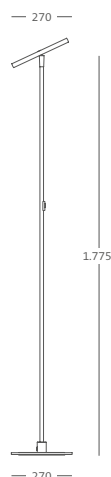

OLIGO^{plus}

DECENT MAX
Stehleuchte / Floor luminaire

DECENT MAX

100-240 V • 50-60 Hz • 24 V DC • LED • CRI >90

Kopf 340° drehbar, 0-25° schwenkbar, Dimm-Taster mit Memory-Funktion

Nicht extern dimmbar
Energieeffizienzklasse: A+Metall, Acrylglas
7,0 kg

Zuleitung 1,5 m

340° rotatable, 0-25° swiveling head, dimmer switch with memory function

No external dimmer function
Energy efficiency rating: A+Metal, PMMA
7.0 kg

1.5 m cable

Stehleuchte
Floor luminaire

Typ Type	K	lm	W	Farbe Fußdekor Foot decor colour	Farbe Stange / Taster Rod colour / Switch	Farbe Kopf Head colour	Artikel-Nr. Item no.	€ netto	€ brutto inkl. 19% MwSt.
LED	2.700	4.500	63,7	Schwarz Black	Chrom Chrome	Chrom Chrome	44-884-10-05	906,73	1.079,00
				Weiß matt Matt white	Chrom Chrome	Aluminium gebürstet Brushed aluminium	44-884-10-12	906,73	1.079,00
				Weiß matt Matt white	Chrom Chrome	Weiß matt Matt white	44-884-10-21	906,73	1.079,00
				Grau matt Matt grey	Chrom Chrome	Grau matt Matt grey	44-884-10-45	906,73	1.079,00
				Rot matt Matt red	Chrom Chrome	Rot matt Matt red	44-884-10-25	906,73	1.079,00
				Champagner Champagne	Chrom Chrome	Champagner Champagne	44-884-10-42	906,73	1.079,00