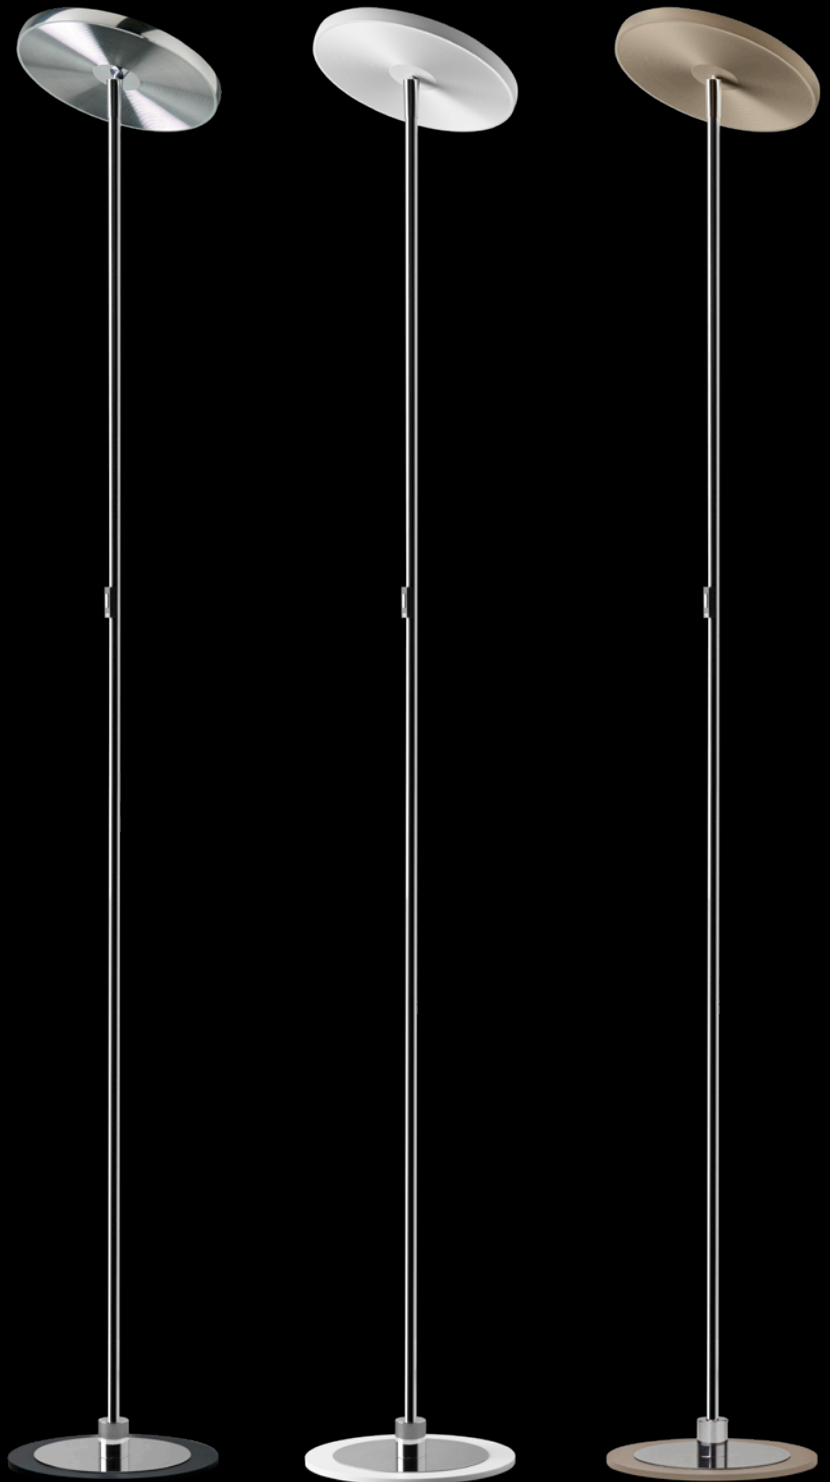

OLIGO Lichttechnik GmbH
Tannenweg 1
53757 Sankt Augustin
Germany

Tel. +49 2241 / 8958-0
Fax +49 2241 / 8958-880

info@oligo.de
www.oligo.de

Vertrieb Deutschland
Tel. +49 2241 / 8958-820
sales@oligo.de

Vertrieb International
Tel. +49 2241 / 8958-800
international@oligo.de

feel the light