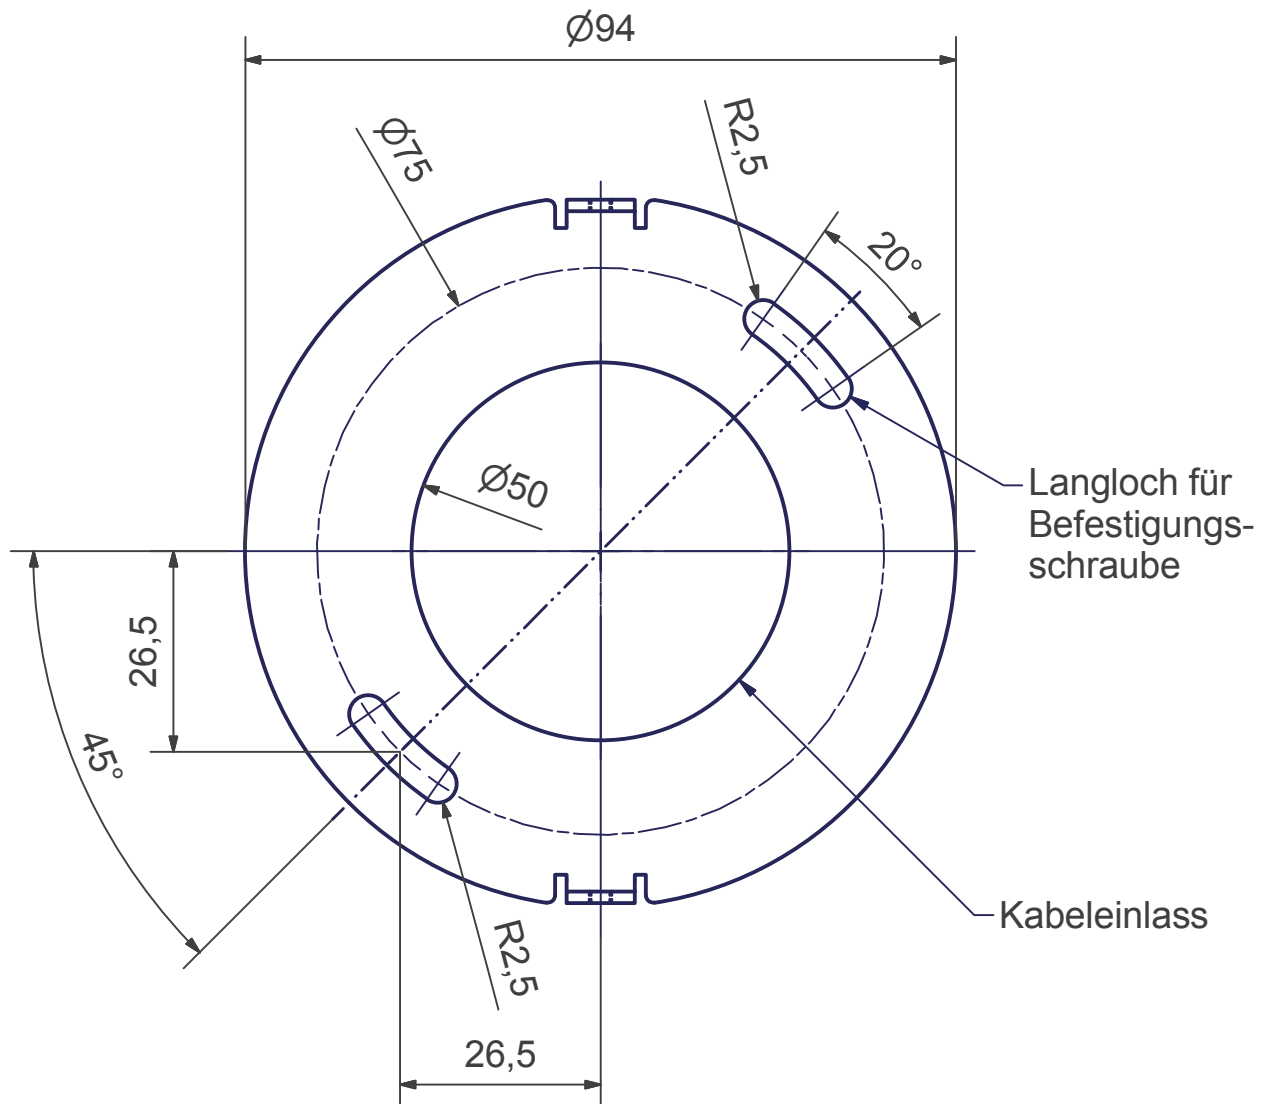

TUDOR

Wandleuchte Aufbau - Tunable white

Bohrplan

Maßstab 1 : 1 (DIN A4)

Alle Maße in mm

OLIGO Lichttechnik GmbH
Tannenweg 1
53757 Sankt Augustin

Version 02/2022