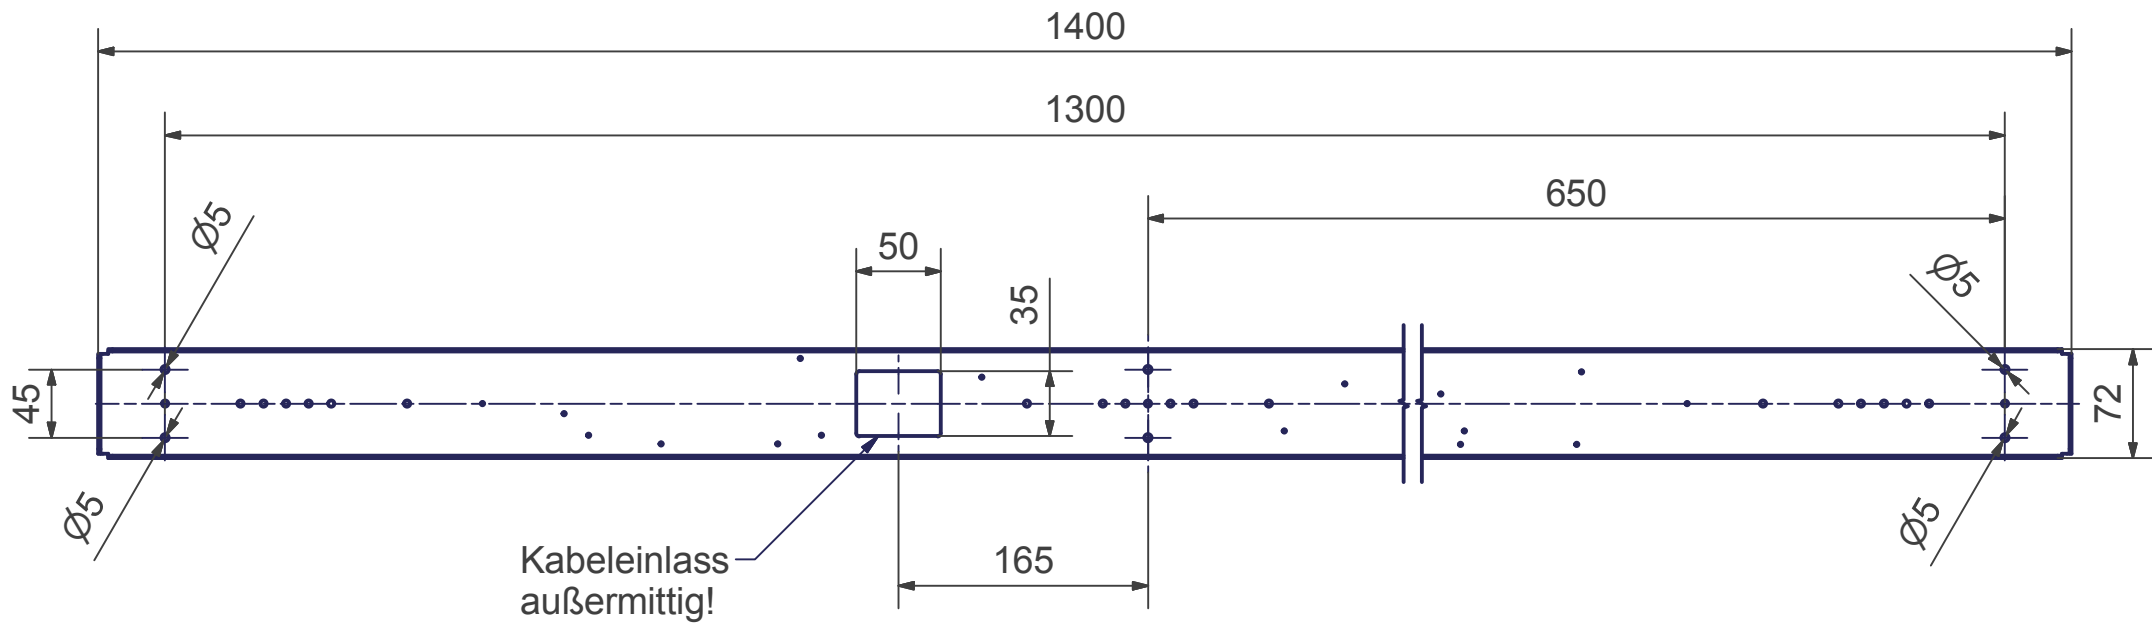

RIO

Pendelleuchte 3-fach mit Casambi

Bohrplan

Maßstab 1 : 5 (DIN A4)

Alle Maße in mm

OLIGO Lichttechnik GmbH

Tannenweg 1

53757 Sankt Augustin