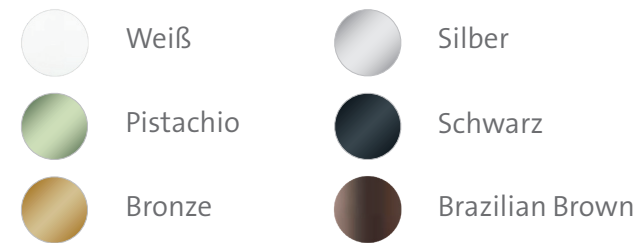

OLIGO

MADE IN GERMANY

Leuchtenfamilie | Luminaire family

Unsere Leuchtenfamilie YANO bietet die Möglichkeit einer harmonischen und gestalterisch durchgängigen Lösung für verschiedene Beleuchtungsaufgaben im modernen Wohnraum und Geschäftsumfeld.

Our luminaire family YANO offers the possibility of a harmonious and design-consistent solution for various lighting tasks in the modern living space and business environment.

Farbauswahl | Colour selection

OLIGO

MADE IN GERMANY

LEUCHTENFAMILIE
LUMINAIRE FAMILY

YANO

YANO

YANO ist die perfekte Mischung aus Verspieltheit und Präzision. Die Pendelleuchte kann direkt an der Leuchte durch Gesten mit der Hand gesteuert werden. Alternativ lässt sich, wie auch bei der Wand-/Deckenleuchte, dafür die Casambi-App nutzen. Zusätzlich ist die Lichtfarbe der Ringe stufenlos zwischen 2200 und 5000 Kelvin einstellbar.