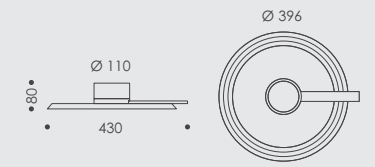

CASAMBI

-> Pendelleuchte YANO
Pendant luminaire YANO

YANO 400 direkt
Wand- / Deckenleuchte

YANO 400 direct
wall / ceiling luminaire

Pendelleuchte
Pendant luminaire

-> Video YANO
Video YANO

YANO 340 / 400 indirekt
Wand- / Deckenleuchte