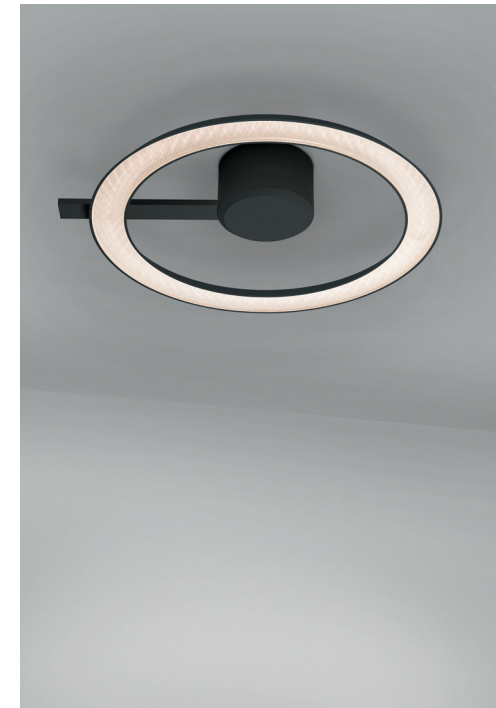

YANO

YANO ist die perfekte Mischung aus Verspieltheit und Präzision. Die Pendelleuchte kann direkt an der Leuchte durch Gesten mit der Hand gesteuert werden. Alternativ lässt sich, wie auch bei der Wand-/Deckenleuchte, dafür die Casambi-App nutzen. Zusätzlich ist die Lichtfarbe der Ringe stufenlos zwischen 2200 und 5000 Kelvin einstellbar.

YANO is the perfect blend of playfulness and precision. The pendant luminaire can be controlled directly on the luminaire by gestures with the hand. Alternatively, as with the wall/ceiling luminaire, the Casambi app can be used for this also. In addition, the light colour of the rings can be continuously adjusted between 2200 and 5000 Kelvin.

CASAMBI

-> Pendelleuchte YANO
Pendant luminaire YANO

YANO 400 direkt
Wand- / Deckenleuchte

YANO 400 direct
wall / ceiling luminaire