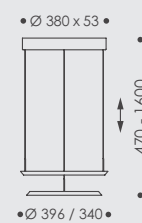

CASAMBI

-> Pendelleuchte YANO
Pendant luminaire YANO

YANO 400 direkt
Wand- / Deckenleuchte

YANO 400 direct
wall / ceiling luminaire

Pendelleuchte
Pendant luminaire

-> Video YANO
Video YANO

YANO 340 / 400 indirekt
Wand- / Deckenleuchte