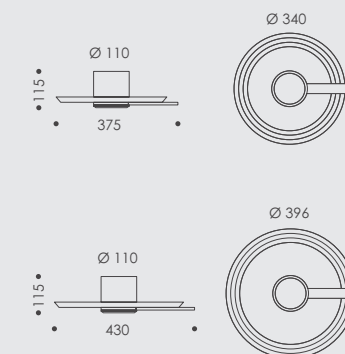

Pendelleuchte
Pendant luminaire

-> Video YANO
Video YANO

YANO 340 / 400 indirekt
Wand- / Deckenleuchte

YANO 340 / 400 indirect
wall / ceiling luminaire