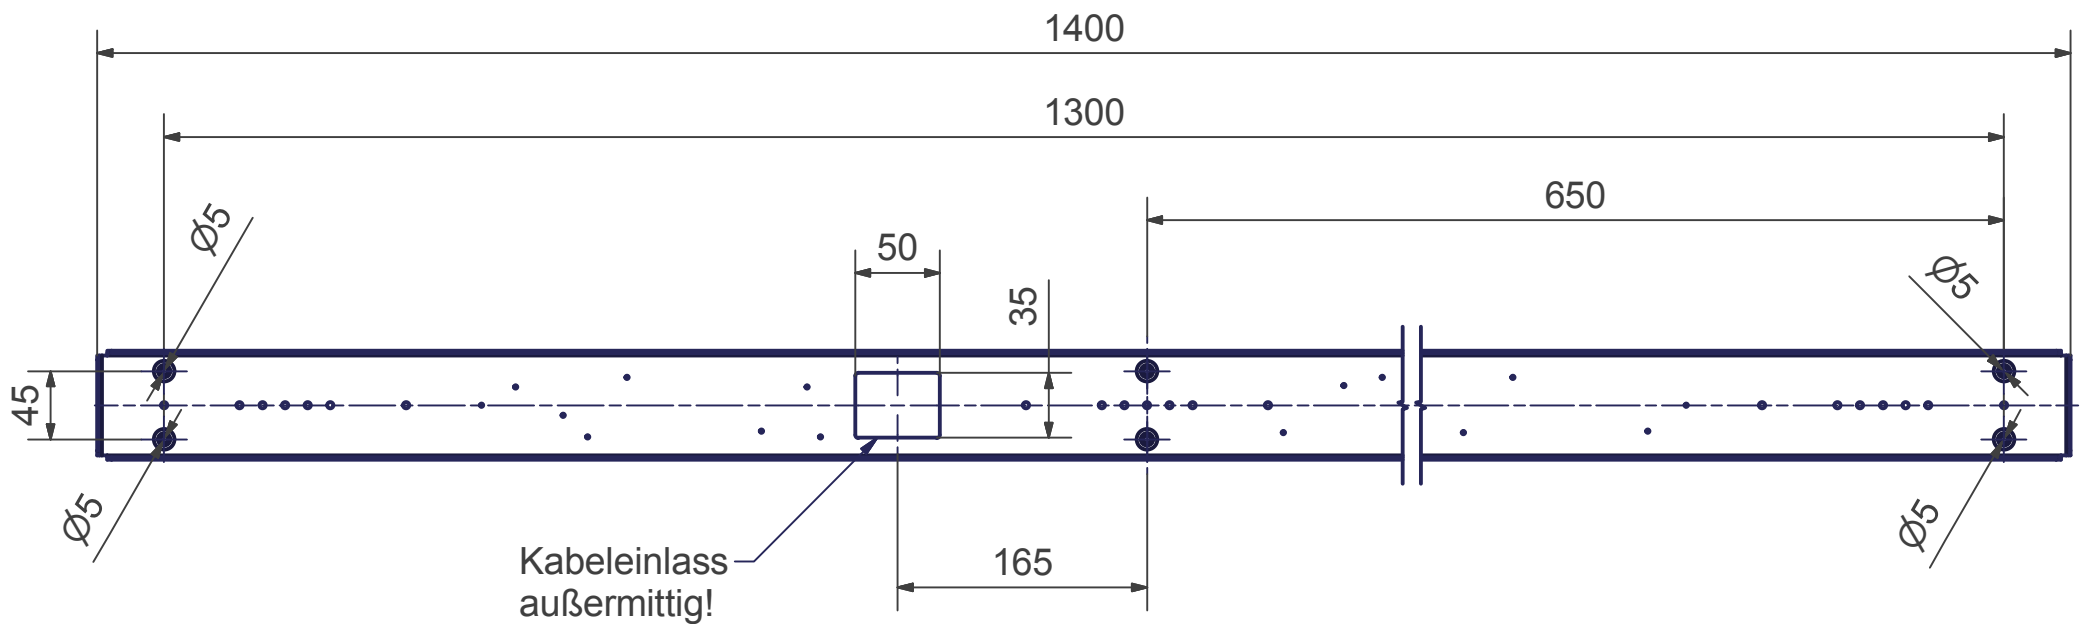

# DECENT

Pendelleuchte 3-fach - Tunable white

Bohrplan

Maßstab 1 : 5 (DIN A4)

Alle Maße in mm

OLIGO Lichttechnik GmbH

Tannenweg 1

53757 Sankt Augustin