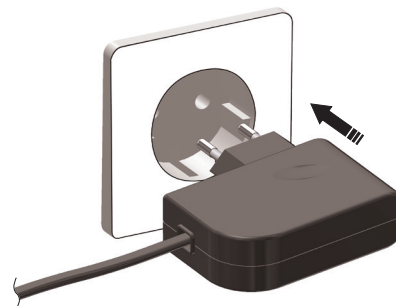

A  
SAFETY INSTRUCTIONS

B  Glas vorsichtig aufstecken!
Attach the glass carefully!

OPTIONS HEAD POSITIONS
0° - 360°

C

D

E

< 1 Sek.

> 1 Sek.