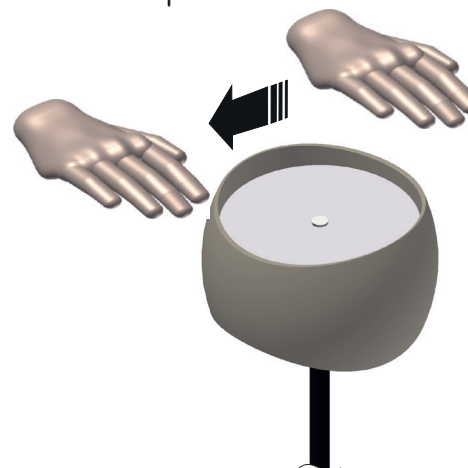

F  Die Leuchte nicht am Kopf heben!
Do not lift the luminaire by the head!

CURVED Base

TABLE / FLOOR

OLIGO Lichttechnik GmbH
Tannenweg 1
DE - 53757 Sankt Augustin
Germany
www.oligo.de
info@oligo.de

Art.-Nr. / Item-No.
44-845-10-XX FLOOR / STL
45-845-10-XX TABLE / TL

A  
SAFETY INSTRUCTIONS

B  Glas vorsichtig aufstecken!
Attach the glass carefully!

OPTIONS HEAD POSITIONS
0° - 360°

C

D

E

< 1 Sek.

> 1 Sek.