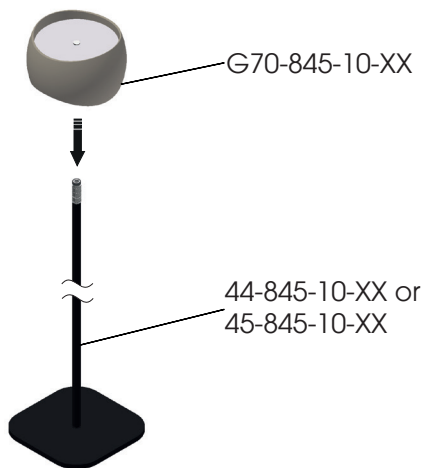

F  Die Leuchte nicht am Kopf heben!
Do not lift the luminaire by the head!

CURVED Base

TABLE / FLOOR

OLIGO Lichttechnik GmbH
Tannenweg 1
DE - 53757 Sankt Augustin
Germany
www.oligo.de
info@oligo.de

Art.-Nr. / Item-No.
44-845-10-XX FLOOR / STL
45-845-10-XX TABLE / TL

	AC 100-240V / 50-60Hz / DC 24V SELV	max. 24W
	Spannung	Belastung
	Voltage	Loading
	Spanning	Belasting
	Tension	Charge
	Tensione	Carico
	Tensión	Carga
	Tensão	Carga
	Spænding	Belastning
	Spänning	Belastning
	Spänning	Fatning
	Jännite	Kuormitus
	Gerilim	Yük
	Napięcie	Oprawka
	Τάση	Υποδοχή
	Напряжение	Нагрузка
	الجهد الكهربى	الدوة

A  
SAFETY INSTRUCTIONS

B  Glas vorsichtig aufstecken!
Attach the glass carefully!

OPTIONS HEAD POSITIONS
0° - 360°

C

D

E

< 1 Sek.

> 1 Sek.