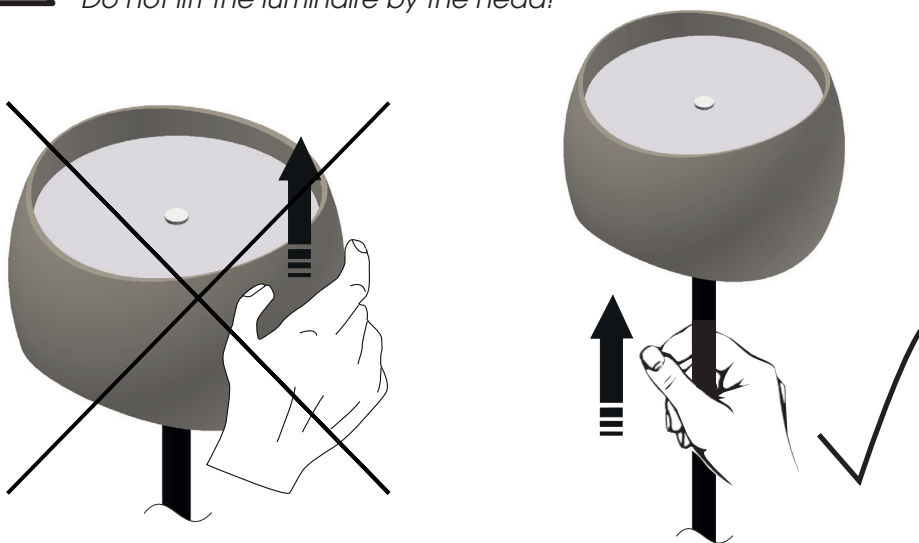

F  Die Leuchte nicht am Kopf heben!
Do not lift the luminaire by the head!

CURVED Base

TABLE / FLOOR

OLIGO Lichttechnik GmbH
Tannenweg 1
DE - 53757 Sankt Augustin
Germany
www.oligo.de
info@oligo.de

Art.-Nr. / Item-No.
44-845-10-XX FLOOR / STL
45-845-10-XX TABLE / TL

A  
SAFETY INSTRUCTIONS

B  Glas vorsichtig aufstecken!
Attach the glass carefully!

OPTIONS HEAD POSITIONS
0° - 360°

C

D

E

< 1 Sek.

> 1 Sek.