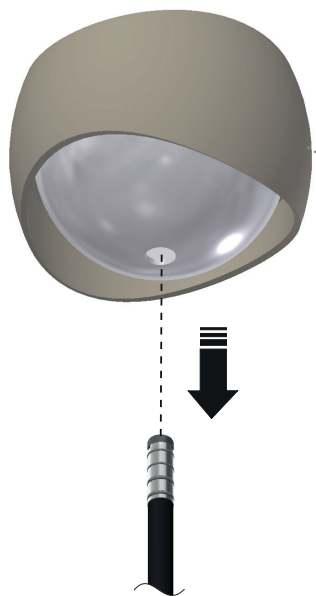

F  Die Leuchte nicht am Kopf heben!
Do not lift the luminaire by the head!

CURVED Base

TABLE / FLOOR

OLIGO Lichttechnik GmbH
Tannenweg 1
DE - 53757 Sankt Augustin
Germany
www.oligo.de
info@oligo.de

Art.-Nr. / Item-No.
44-845-10-XX FLOOR / STL
45-845-10-XX TABLE / TL

	AC 100-240V / 50-60Hz / DC 24V SELV	max. 24W
	Spannung	Belastung
	Voltage	Loading
	Spanning	Belasting
	Tension	Charge
	Tensione	Carico
	Tensión	Carga
	Tensão	Carga
	Spænding	Belastning
	Spänning	Belastning
	Spänning	Fatning
	Jännite	Kuormitus
	Gerilim	Yük
	Napięcie	Oprawka
	Τάση	Υποδοχή
	Напряжение	Нагрузка
	الجهد الكهربى	الدوة

A  
SAFETY INSTRUCTIONS

B  Glas vorsichtig aufstecken!
Attach the glass carefully!

OPTIONS HEAD POSITIONS
0° - 360°

C

D

E

< 1 Sek.

> 1 Sek.