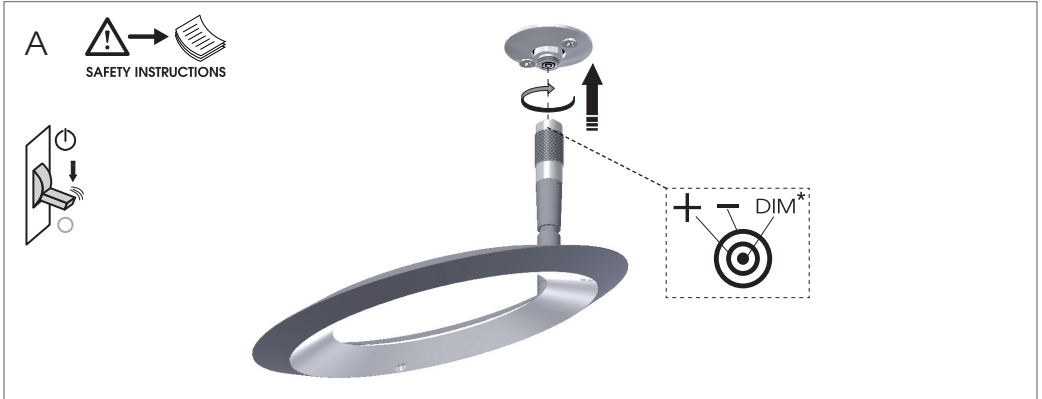

DALI READY

OPTION SMART.POINT : 60-311-10-00 DALI CONVERTER

HomeMatic READY

OPTION SMART.POINT : 60-312-11-00 HM RF-MODULE
OPTION SMART.TRACK : 23-625-11-XX HM IQ-MODULE

CASAMBI READY
Bluetooth 4.0 LE

OPTION SMART.POINT : 60-312-10-00 BT RF-MODULE
OPTION SMART.TRACK : 23-625-10-XX BT IQ-MODULE

* DIM READY

Open Collector / PWM max.20kHz / 5mA / max. DC 24V
OC Active High / >3V = ON / <2V = OFF / min. Duty Cycle >1μs