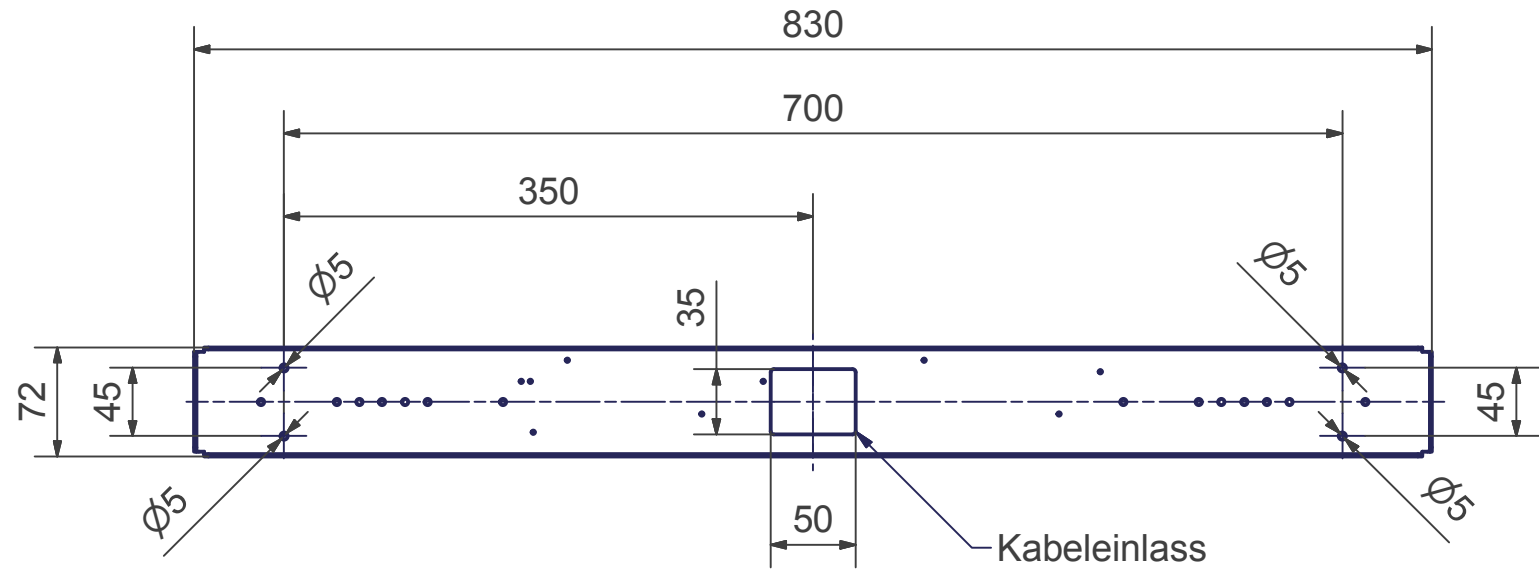

BALINO - LED

Pendelleuchte 2-fach mit Casambi

Bohrplan

Maßstab 1 : 5 (DIN A4)

Alle Maße in mm

OLIGO Lichttechnik GmbH
Tannenweg 1
53757 Sankt Augustin

Version 03/2021