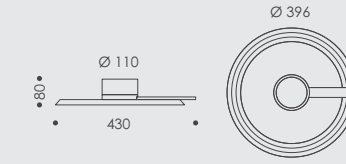

CASAMBI

-> Pendelleuchte YANO
Pendant luminaire YANO

Pendelleuchte
Pendant luminaire

-> Video YANO
Video YANO

Leuchte
des Jahres 2021

YANO 400 direkt
Wand- / Deckenleuchte

YANO 400 direct
wall / ceiling luminaire