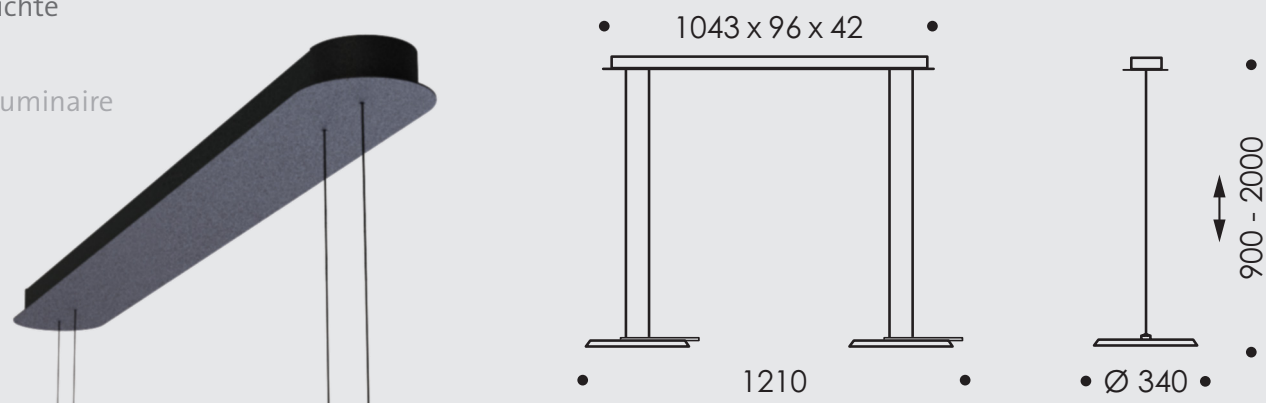

Pendelleuchte
2- flg.

Pendant luminaire
2- flg.

Der einzelne Lichtring mit zentralem Steg lässt sich per Geste oder Casambi-App steuern. Die Lichtfarbe ist stufenlos von 2200 bis 5000 Kelvin einstellbar – für jede Stimmung das passende Licht. Die YANO ONE ist erhältlich als ein- oder zweiflammig Leuchte und in der neuen und exklusiven Farbe Creme.