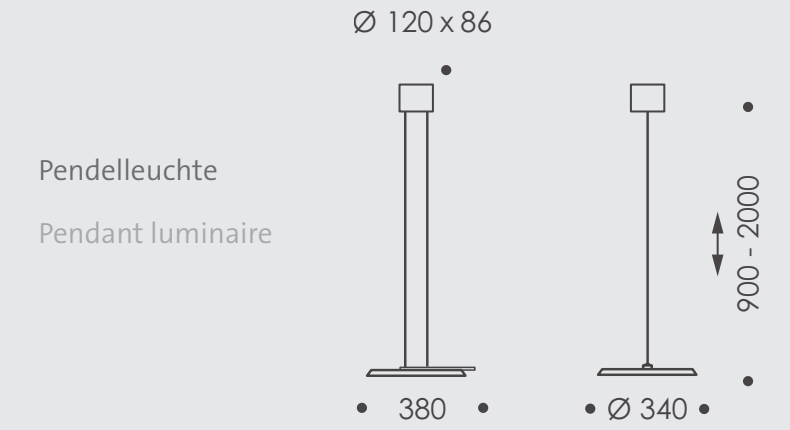

YANO ONE

Pendelleuchte

Pendant luminaire