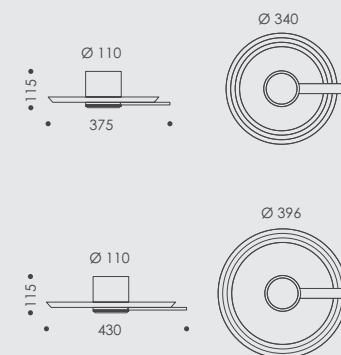

YANO 340 / 400 indirekt
Wand- / Deckenleuchte

YANO 340 / 400 indirect
wall / ceiling luminaire