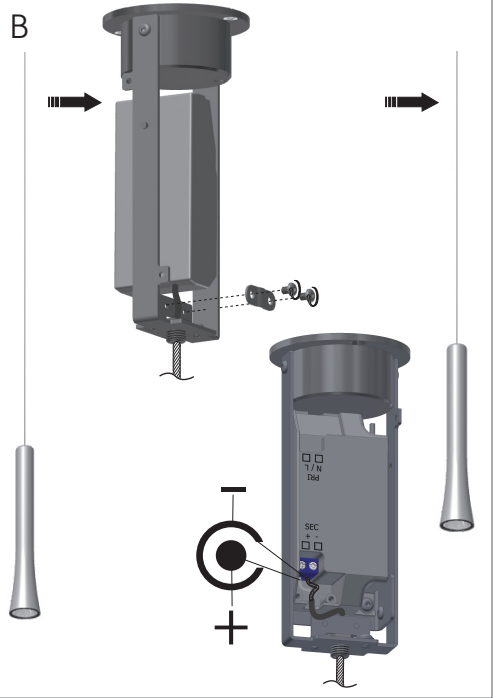

B

Technische Daten

Funk:
Frequenz: 2,4 GHz
max. Leistung:
+4 dBm (< 2,6 mW)

Voraussetzungen für den Betrieb

- SMART DEVICE mit iOS oder Android*
- CASAMBI APP

Eine detaillierte Bedienungsanleitung zur CASAMBI APP finden Sie unter www.oligo.de

* Mindestvoraussetzungen:
iPhone 4s, iPad 3, iPod Touch 5
Android 5.0 mit Bluetooth 4.0 BLE

Technical Data

Radio:
Frequency: 2,4 GHz
max. power:
+4 dBm (< 2,6 mW)

Requirements for operation

- SMART DEVICE with iOS or Android*
- CASAMBI APP

For detailed instructions regarding the CASAMBI APP, see www.oligo.de

* Minimum requirements:
iPhone 4s, iPad 3, iPod Touch 5
Android 5.0 with Bluetooth 4.0 BLE