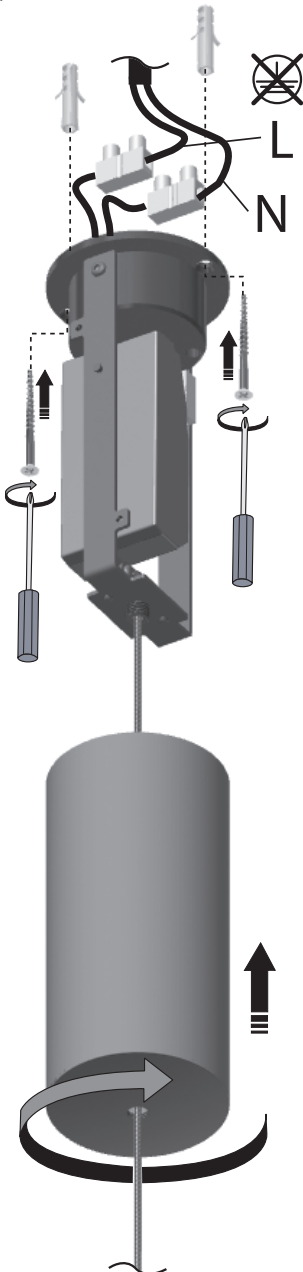

B

Technische Daten

Funk:
Frequenz: 2,4 GHz
max. Leistung:
+4 dBm (< 2,6 mW)

Voraussetzungen für den Betrieb

- SMART DEVICE mit iOS oder Android*
- CASAMBI APP

Eine detaillierte Bedienungsanleitung zur CASAMBI APP finden Sie unter www.oligo.de

* Mindestvoraussetzungen:
iPhone 4s, iPad 3, iPod Touch 5
Android 5.0 mit Bluetooth 4.0 BLE

Technical Data

Radio:
Frequency: 2,4 GHz
max. power:
+4 dBm (< 2,6 mW)

Requirements for operation

- SMART DEVICE with iOS or Android*
- CASAMBI APP

For detailed instructions regarding the CASAMBI APP, see www.oligo.de

* Minimum requirements:
iPhone 4s, iPad 3, iPod Touch 5
Android 5.0 with Bluetooth 4.0 BLE