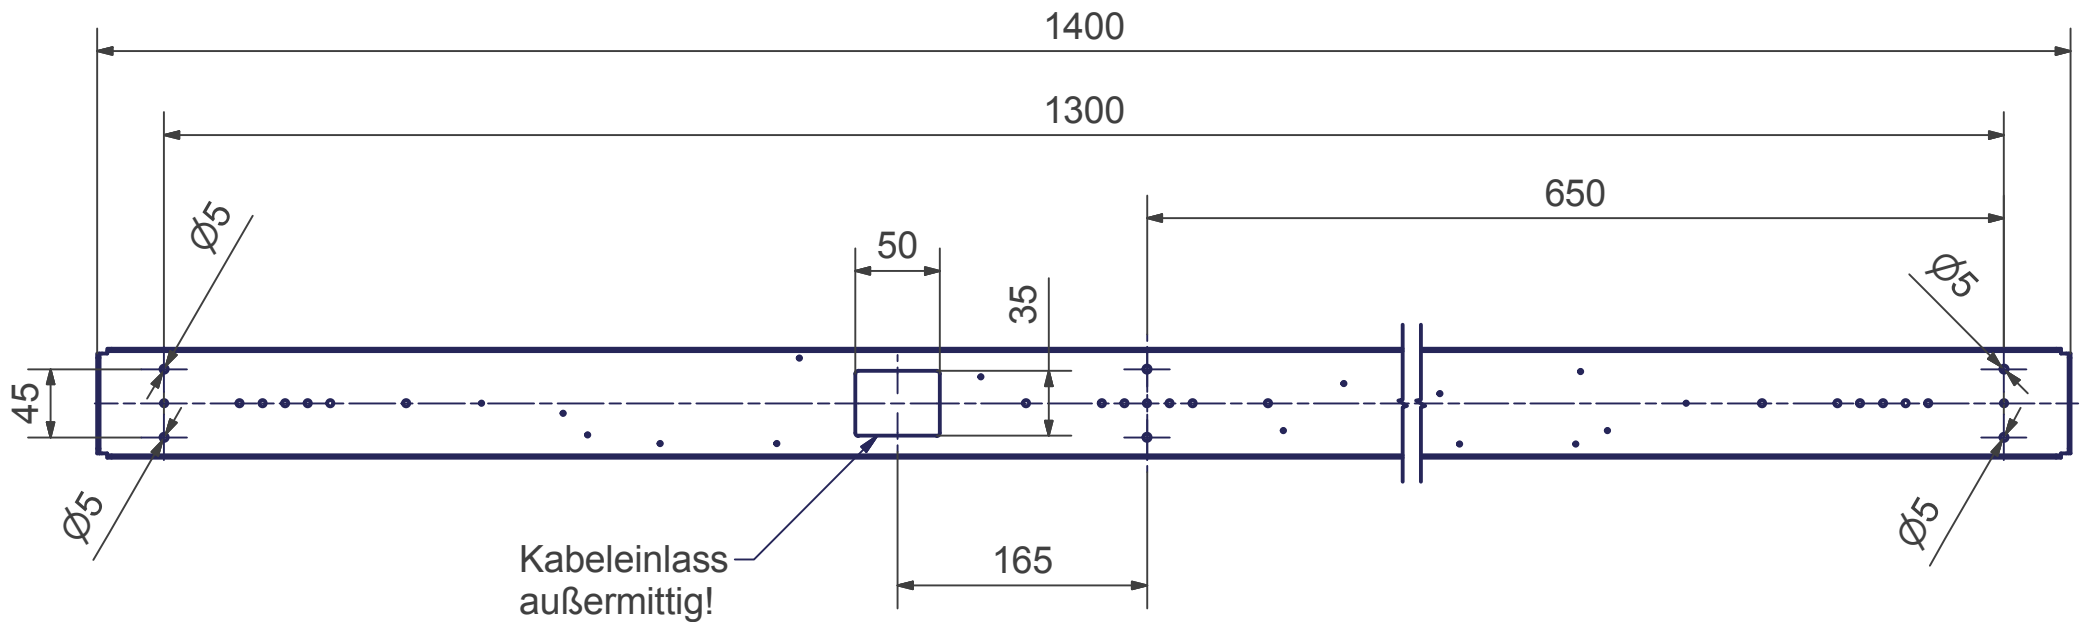

GLANCE

Pendelleuchte 3-fach

Bohrplan

Maßstab 1 : 5 (DIN A4)

Alle Maße in mm

OLIGO Lichttechnik GmbH

Meysstraße 22-24

53773 Hennef