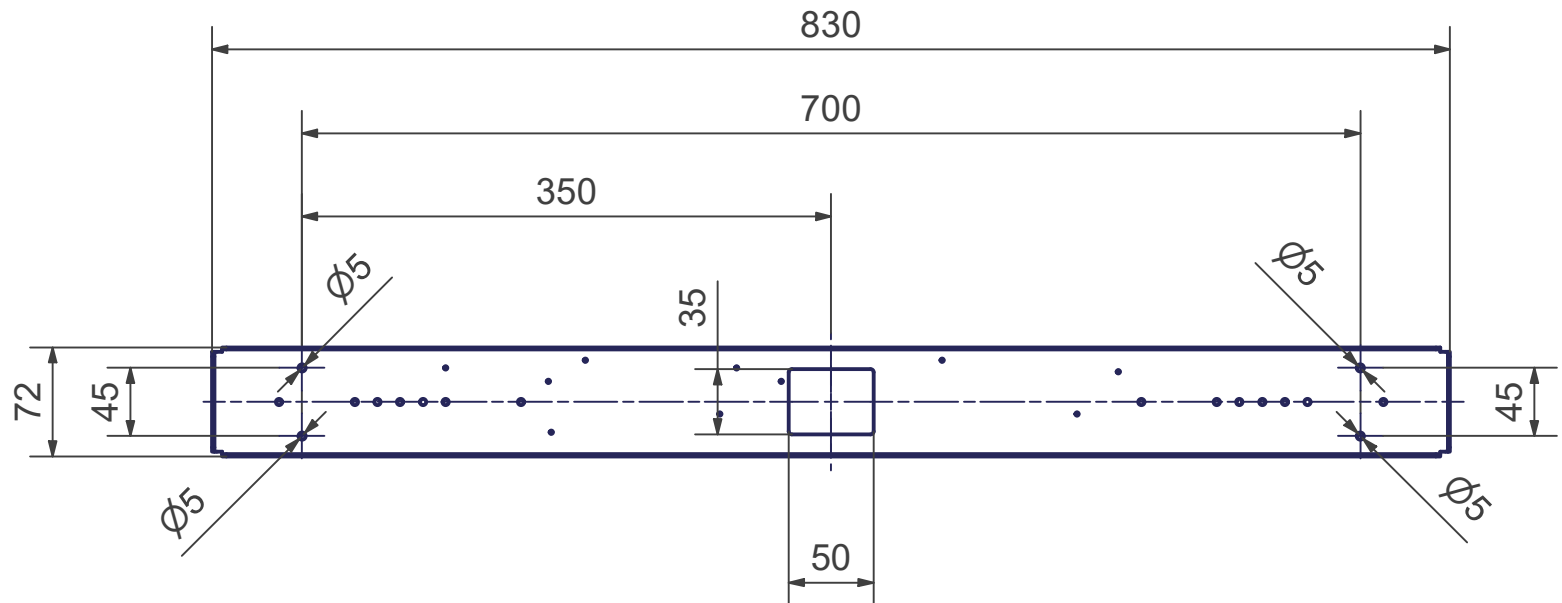

# GLANCE

Pendelleuchte 2-fach

Bohrplan

Maßstab 1 : 5 (DIN A4)

Alle Maße in mm

OLIGO Lichttechnik GmbH

Tannenweg 1

53757 Sankt Augustin