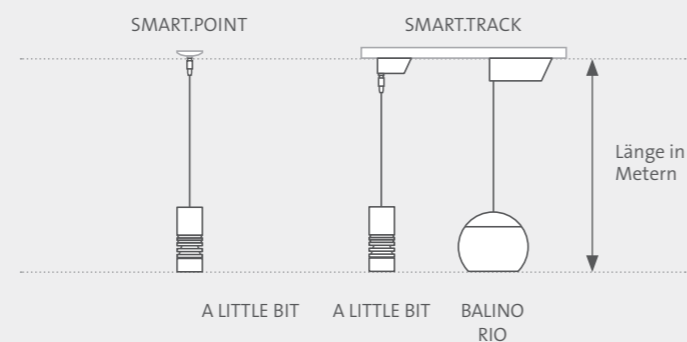

UNSICHTBARE HÖHENVERSTELLUNG

Einige Pendelleuchten mit unsichtbarer Höhenverstellung können auf Wunsch in einer verkürzten Version gefertigt werden. In diesem Fall kann der Leuchtenkopf auf ca. 5 cm an den Baldachin herangeführt werden.

Ebenso ist die Fertigung von verlängerten Abhängungen bis maximal 5 m möglich. In diesem Fall geben Sie bitte die Standard-Artikelnummer des Pendelmoduls inklusive der gewünschten Sonderlänge an.

Die Kosten gelten jeweils pro Leuchtenabhängung.

Leuchterserie	Gekürzte Version		Verlängerte Version	
	Preis in €	Preis inkl. 19 % MwSt.	Preis in €	Preis inkl. 19 % MwSt.
BALINO, DECENT, GLANCE, GRACE, RIO, TUDOR Kosten pro Abhängung	74,78	89,00	142,01	169,00
YANO	149,58	178,00	276,47	329,00

24V SYSTEMPENDELLEUCHTEN

Bitte beachten Sie, dass die 24 Volt Systempendelleuchten A LITTLE BIT, RIO und BALINO stets nach Kundenwunsch gefertigt werden. Eine Kürzung vor Ort ist nicht möglich. Bis zu einer Gesamtlänge von 2 m ist die individuelle Längenfertigung für diese Leuchten im Preis inbegriffen.

Die gewünschte Länge ist wie folgt anzugeben:

- bei SMART.POINT Installationen von der Steckkontakthülse bis zur Unterseite des Leuchtenkopfes
- bei SMART.TRACK Installationen von der Unterkante der Schiene bis zur Unterseite des Leuchtenkopfes

Hinweis: Die Systempendelleuchten GRACE, DECENT und TUDOR mit Tunable White können kundenseitig gekürzt werden.

INHALT

EINZELLEUCHTEN	Seite
SLACK-LINE	4
PENDELLEUCHTEN	9
WAND- UND DECKENLEUCHTEN	21
STEH- UND TISCHLEUCHTEN	25
LICHTOBJEKTE	28

SYSTEMLEUCHTEN

24V	Schienensystem	SMART.TRACK | SMART.POINT	30
230V	Schienensystem	CHECK-IN	42
Zubehör			
		Smarthome, Dimmer, Transformatoren und Schaltnetzteile	50
		Spezialteile	52
		Leuchtmittelzubehör	53
		Ersatzgläser	54
Anhang			
		Allgemeine Geschäftsbedingungen	55
		Bestellinformationen und technische Hinweise	59