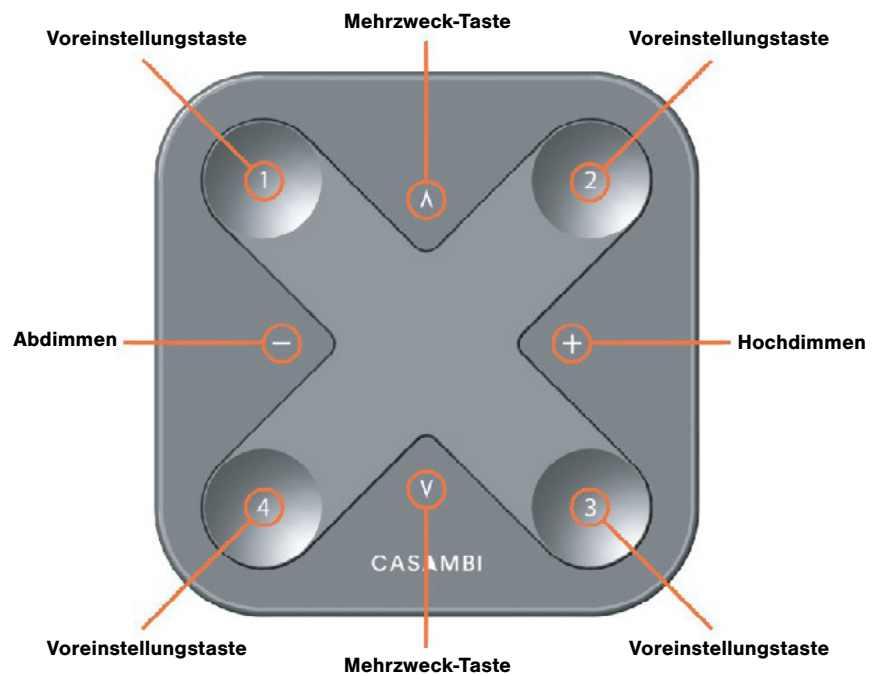

Beschreibung

Xpress

Xpress ist eine drahtlose Bedieneinheit für maximale Flexibilität in Sachen Design und Funktion. Sie können Ihre Möbel umstellen oder sogar Wände versetzen, ohne die Verkabelung oder Platzierung von Schaltern berücksichtigen zu müssen. Mit dem eleganten Wandtaster haben Sie von jedem beliebigen Ort im Raum aus Zugriff auf all Ihre wichtigen Casambi-Beleuchtungsfunktionen.

Grundfunktionen

Die Voreinstellungstasten von Xpress können mit Hilfe der Casambi-App konfiguriert werden. Die gewählte Voreinstellung wird durch ein Licht angezeigt.

Hochdimmen, Abdimmen:

- Langsames Dimmen der zuletzt gewählten Voreinstellung

Mehrzweck-Tasten:

- Wechsel der Farbtemperatur in 25 Kelvin-Schritten
- Ändern des Verhältnisses von direktem zu indirektem Licht

Voreinstellungstasten:

- Individuelle Leuchtensteuerung
- Gruppensteuerung
- Steuerung aller Leuchten
- Aufruf von Szenen
- Aufruf von Animationen