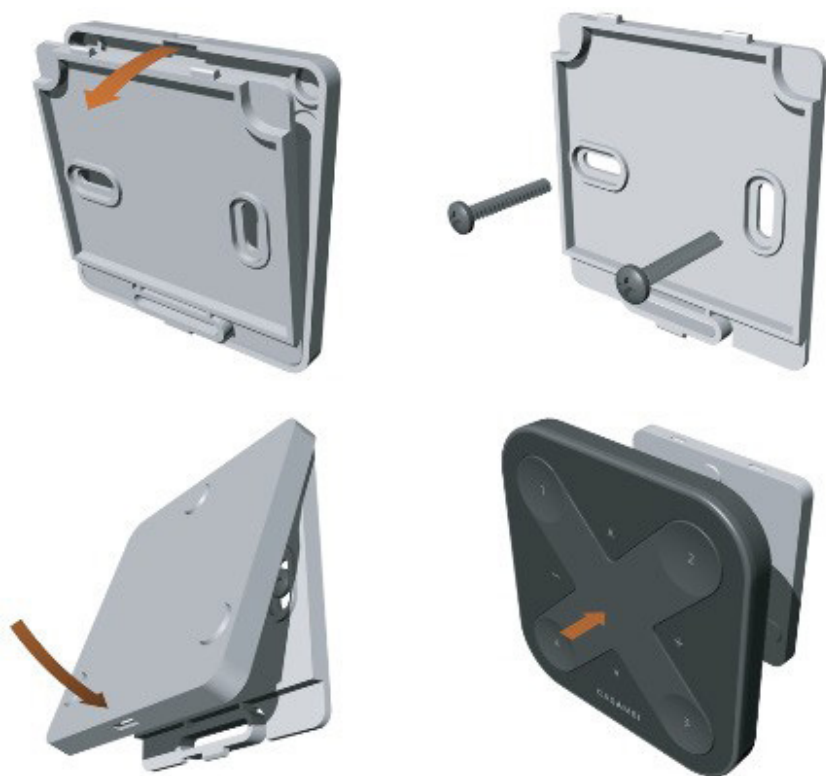

Der indirekte Teil der Beleuchtung geht auf Maximalniveau

Untere Mehrzweck-Taste antippen:

Der direkte Teil der Beleuchtung geht auf Maximalniveau

*Die Summe der relativen Anteile (%) von direkter und indirekter Beleuchtung beträgt immer 100 %.

Ausschalten

Die Abdimmen- und Hochdimmen-Taste gleichzeitig mehr als eine Sekunde lang drücken

Schaltet alle Leuchten des gewählten Netzwerkes aus

Montage

Xpress ist für eine leichte Befestigung an der Wandmontageplatte mit Magneten ausgestattet. Die Wandmontageplatte ist im Lieferumfang enthalten.