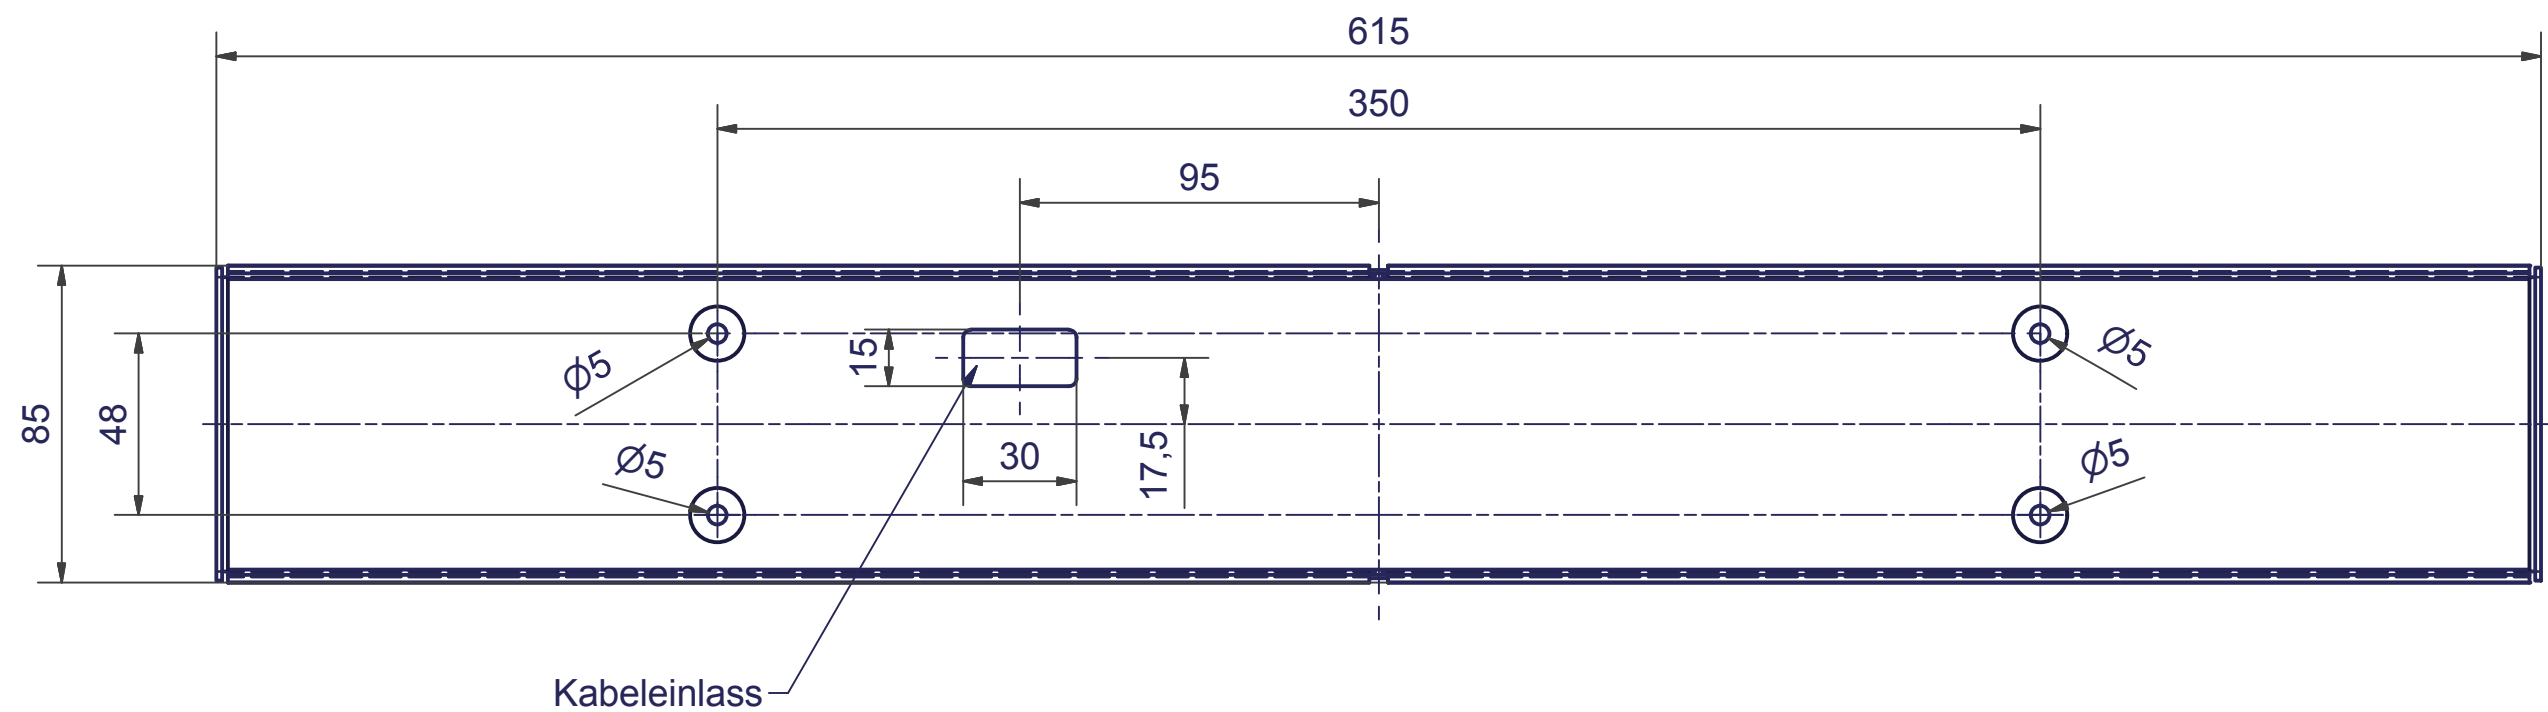

LISGO STRAIGHT MAX, LISGO SKY STRAIGHT MAX

Pendelleuchte

Bohrplan

Maßstab 1 : 2 (DIN A3)

Alle Maße in mm

OLIGO Lichttechnik GmbH
Tannenweg 1
53757 Sankt Augustin

Version 02/2017