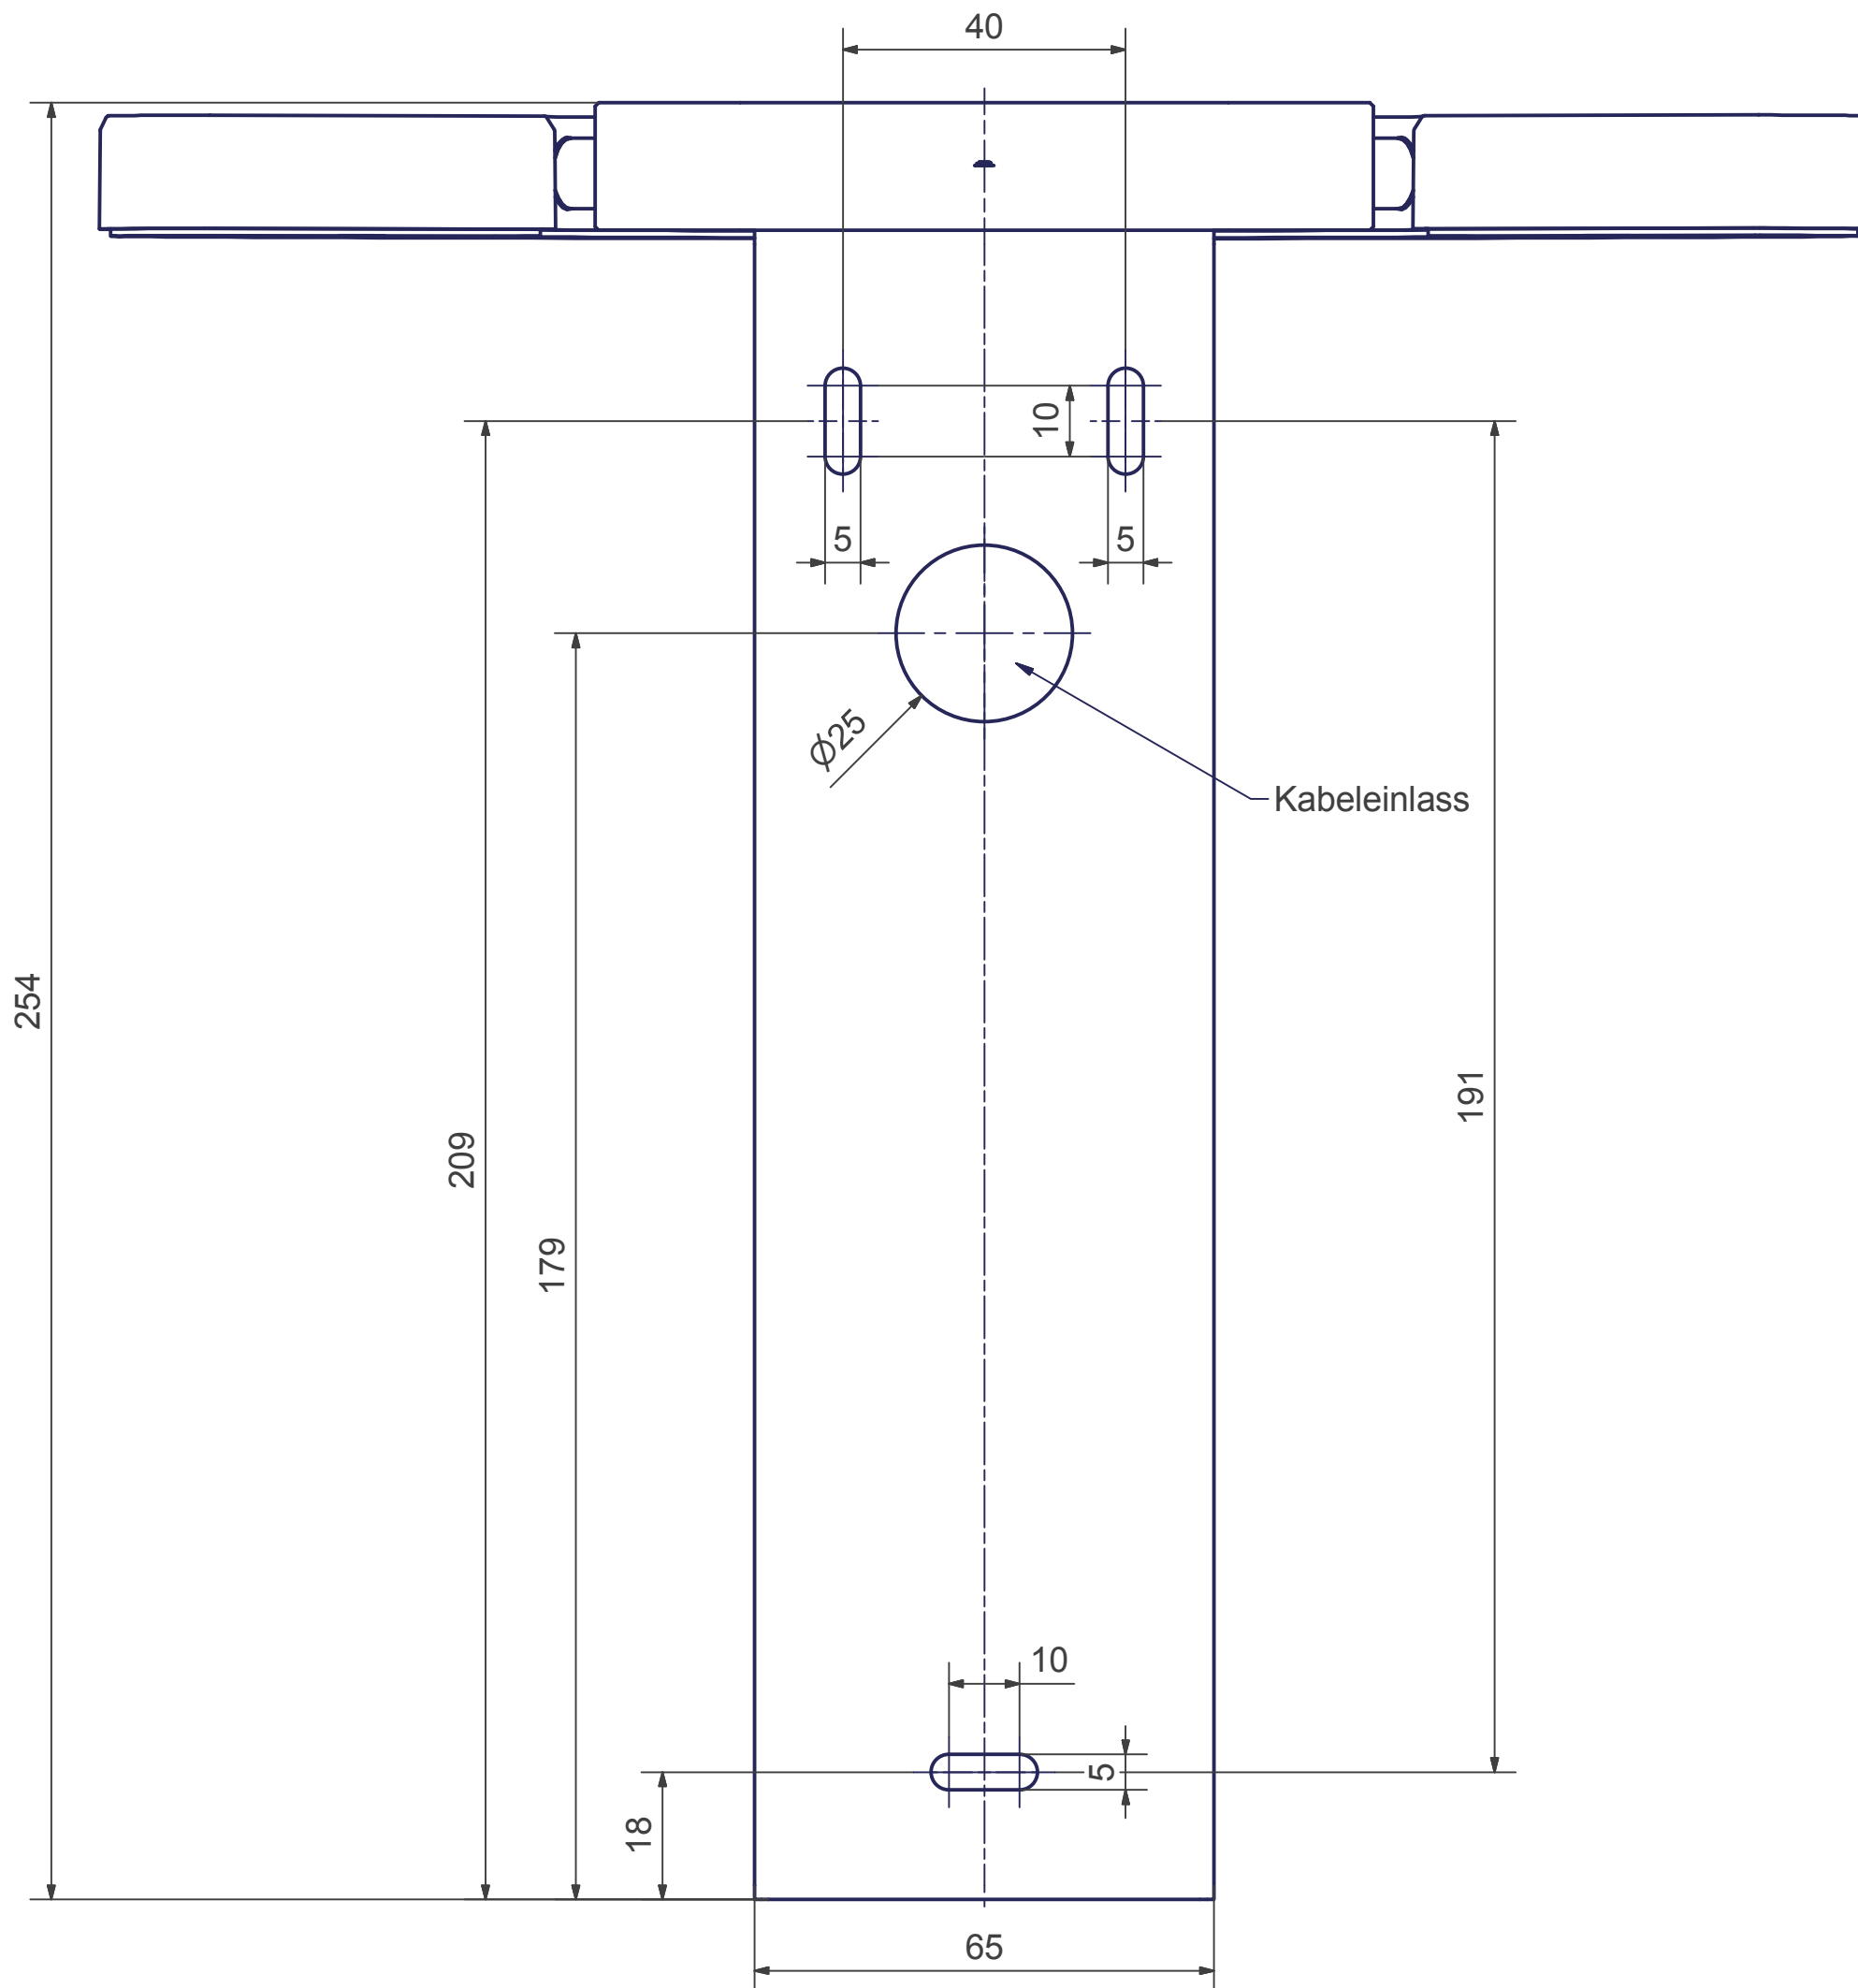

# TRINITY

Wandleuchte

Bohrplan

Maßstab 1 : 1 (DIN A3)

Alle Maße in mm

OLIGO Lichttechnik GmbH  
Tannenweg 1  
53757 Sankt Augustin

Version 02/2017