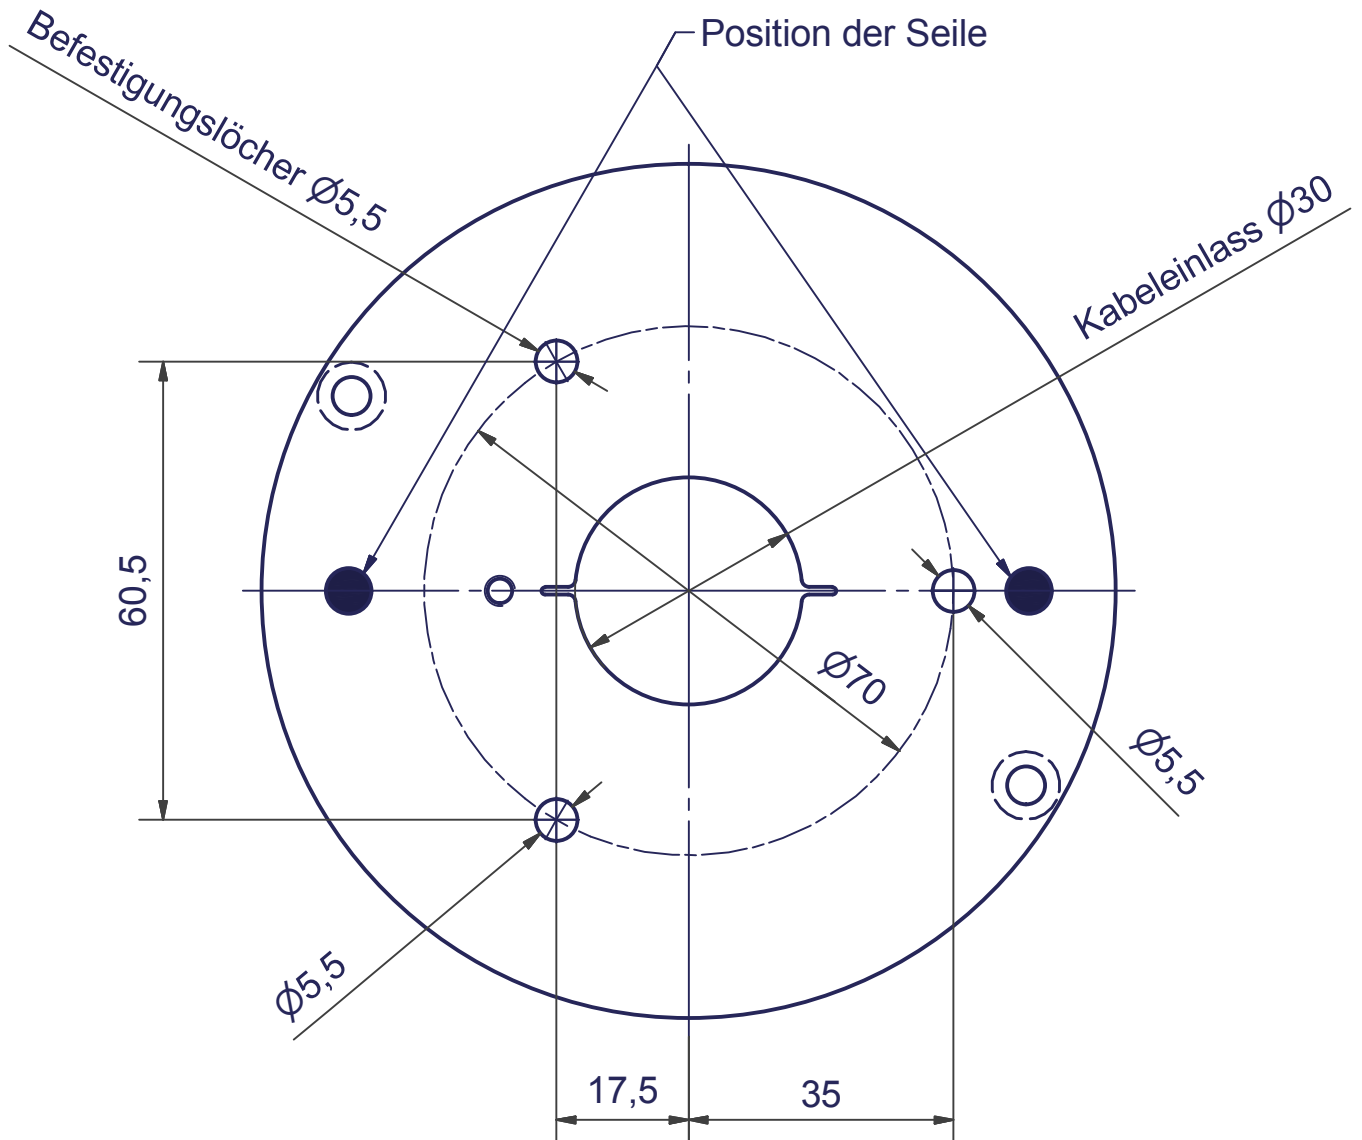

GLANCE HA 1-FACH

Pendelleuchte mit integrierter Höhenverstellung (HA)

Bohrplan

Maßstab 1 : 1 (DIN A4)

Alle Maße in mm

OLIGO Lichttechnik GmbH
Tannenweg 1
53757 Sankt Augustin

Version 08/2020