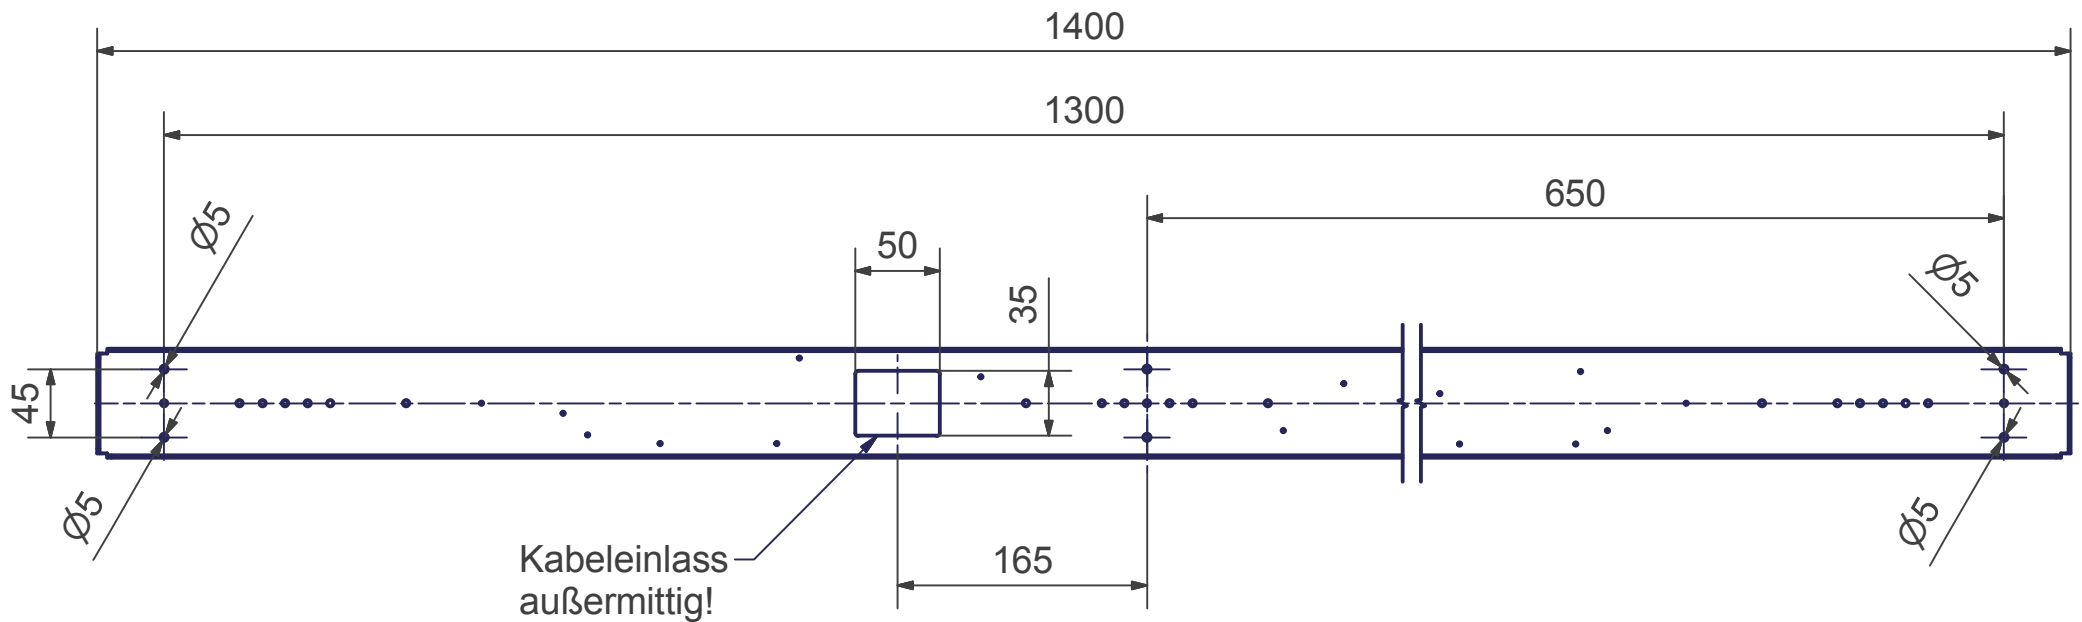

GLANCE

Pendelleuchte 3-fach

Bohrplan

Maßstab 1 : 5 (DIN A4)

Alle Maße in mm

OLIGO Lichttechnik GmbH

Tannenweg 1

53757 Sankt Augustin