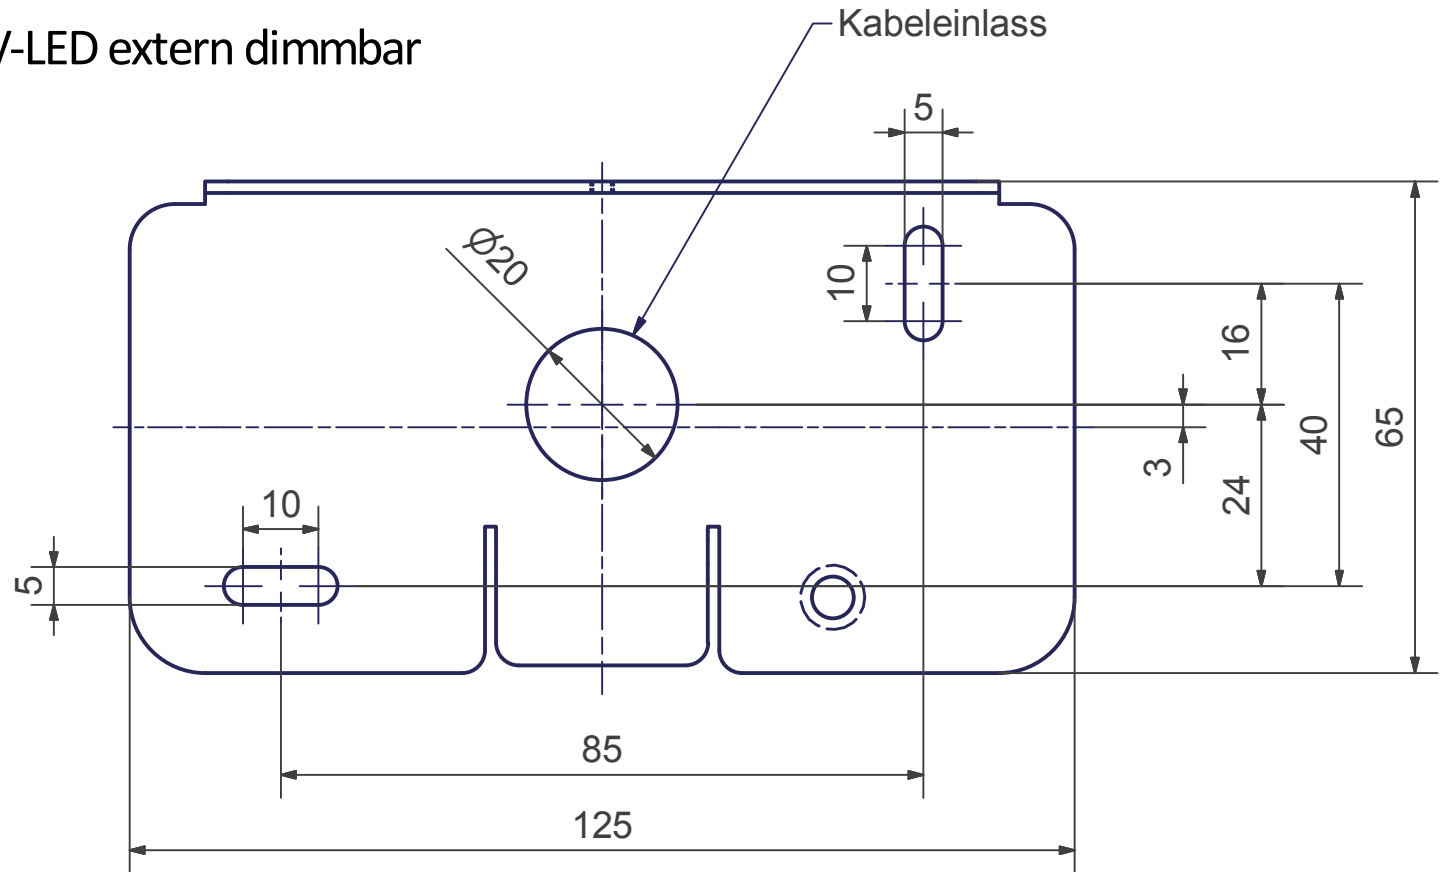

GRACE - LED

Wandleuchte Aufbau - HV-LED extern dimmbar

Bohrplan

Maßstab 1 : 1 (DIN A4)

Alle Maße in mm

OLIGO Lichttechnik GmbH
Tannenweg 1
53757 Sankt Augustin

Version 02/2017

(1 : 2)