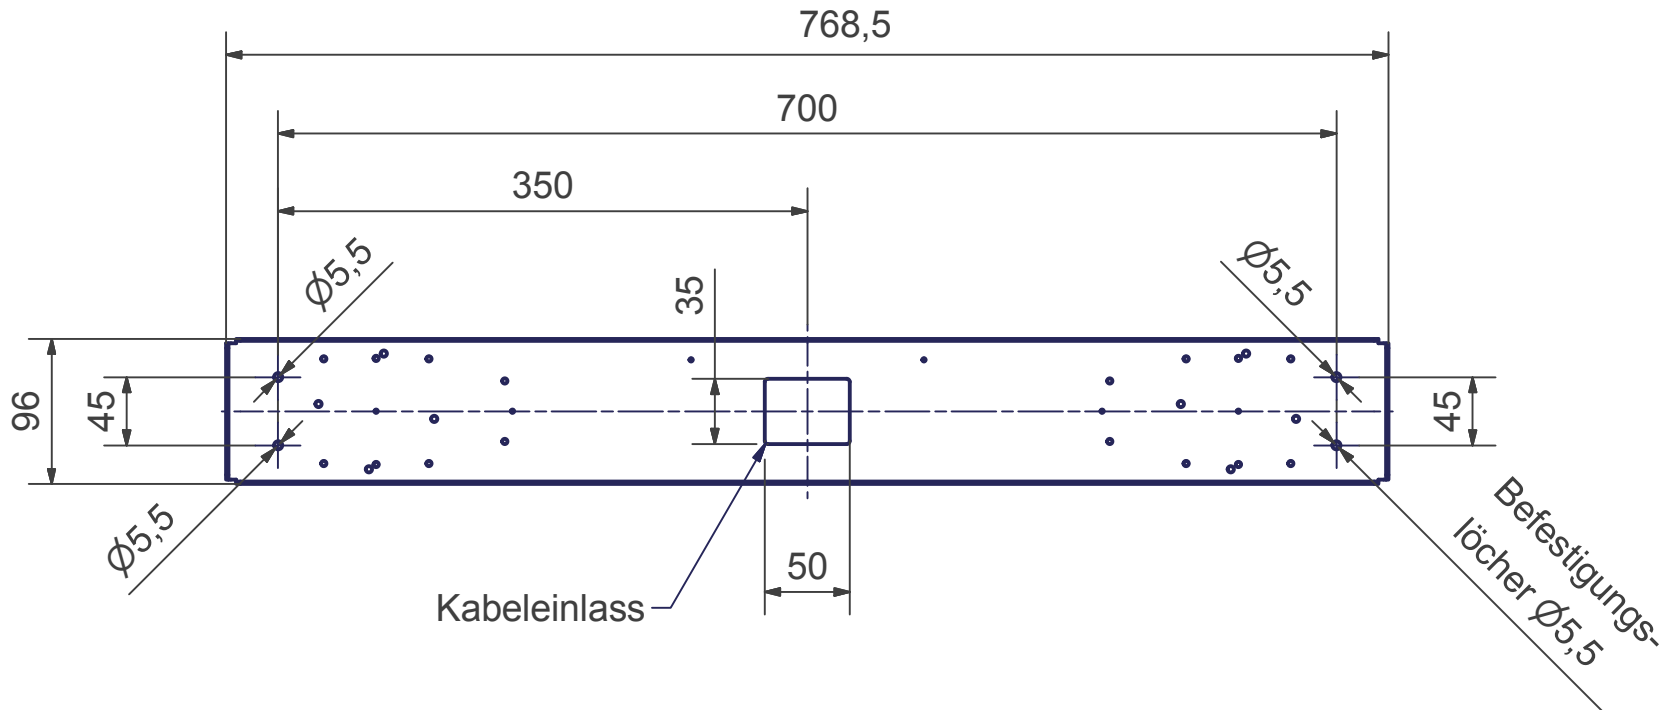

# GLANCE HA - 2-FACH

Baldachin für Pendelleuchte GLANCE mit integrierter Höhenverstellung (HA)

Bohrplan

Maßstab 1 : 5 (DIN A4)

Alle Maße in mm

OLIGO Lichttechnik GmbH

Tannenweg 1

53757 Sankt Augustin