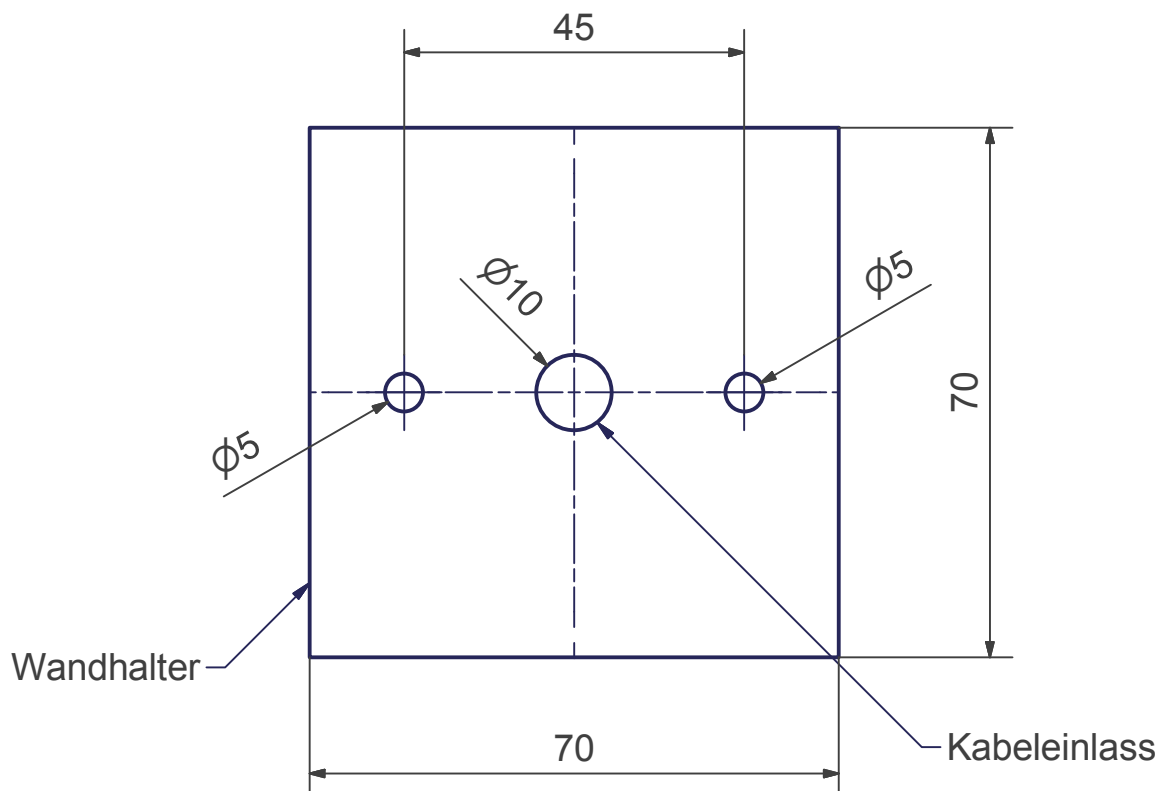

PROJECT

Wandleuchte

Bohrplan

Maßstab 1 : 1 (DIN A4)

Alle Maße in mm

OLIGO Lichttechnik GmbH

Tannenweg 1

53757 Sankt Augustin