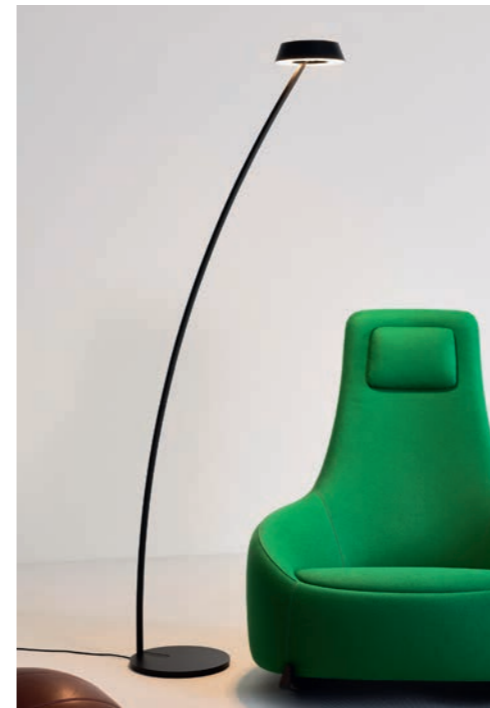

OLIGO

MADE IN GERMANY

LEUCHTENFAMILIE
LUMINAIRE FAMILY

GLANCE

GLANCE

GLANCE hält sich dezent zurück und bereitet dem Licht die Bühne. Die Leuchten bieten weiches Raumlicht und zugleich Funktionslicht über der Tischfläche oder zum Lesen auf dem Sessel. Die Helligkeit des jeweiligen Leuchtenkopfs wird je nach Ausführung berührungslos durch einfache Gesten, mit einem Zugpendel oder einem Taster gesteuert.

GLANCE is discreetly restrained and sets the stage for light. The luminaire provides soft ambient light and at the same time functional light above the table or for reading on the armchair. Depending on the version, the brightness of the respective luminaire head is controlled without contact by simple gestures, with a pull pendant or a push-button.

-> Pendelleuchte GLANCE
Pendant luminaire GLANCE

Tisch- und Stehleuchte gebogen

Table and floor luminaire curved

Pendelleuchte
Pendant luminaire

Tisch- und Stehleuchte gebogen

Table and floor luminaire curved

OLIGO

MADE IN GERMANY

Leuchtenfamilie | Luminaire family

Unsere Leuchtenfamilie GLANCE bietet die Möglichkeit einer harmonischen und gestalterisch durchgängigen Lösung für verschiedene Beleuchtungsaufgaben im modernen Wohnraum und Geschäftsumfeld.