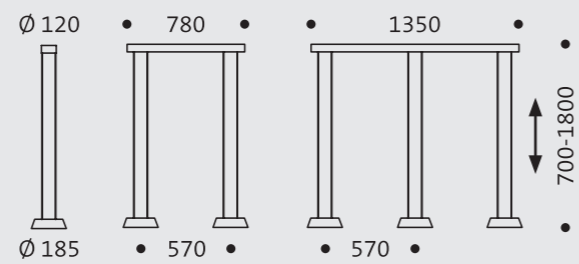

-> Pendelleuchte GLANCE
Pendant luminaire GLANCE

Tisch- und Stehleuchte gebogen

Table and floor luminaire curved

Pendelleuchte
Pendant luminaire

Tisch- und Stehleuchte gebogen

Table and floor luminaire curved