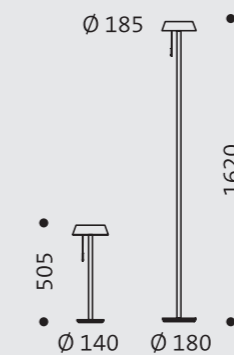

-> Pendelleuchte GLANCE
Pendant luminaire GLANCE

Tisch- und Stehleuchte gebogen

Table and floor luminaire curved

Pendelleuchte
Pendant luminaire

Tisch- und Stehleuchte gebogen

Table and floor luminaire curved