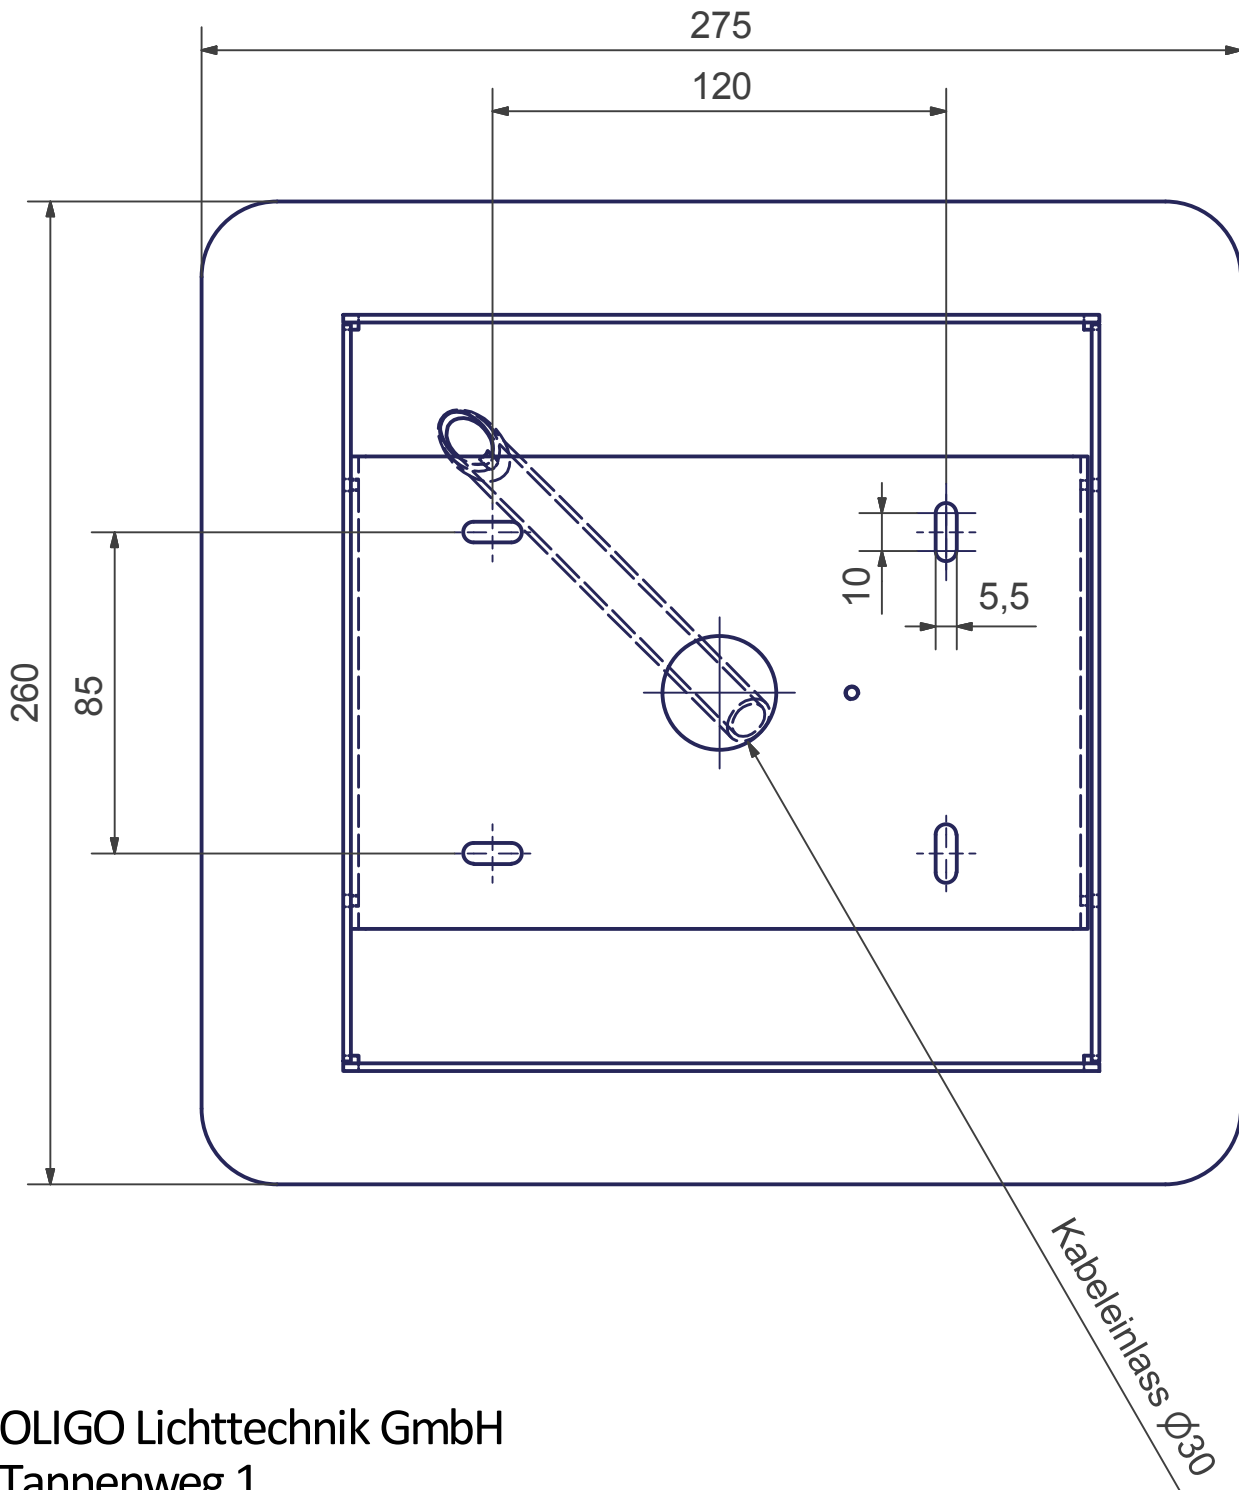

BEAMY UP

Deckenleuchte

Bohrplan

Maßstab 1 : 2 (DIN A4)

Alle Maße in mm

OLIGO Lichttechnik GmbH
Tannenweg 1
53757 Sankt Augustin

Version 01/2017