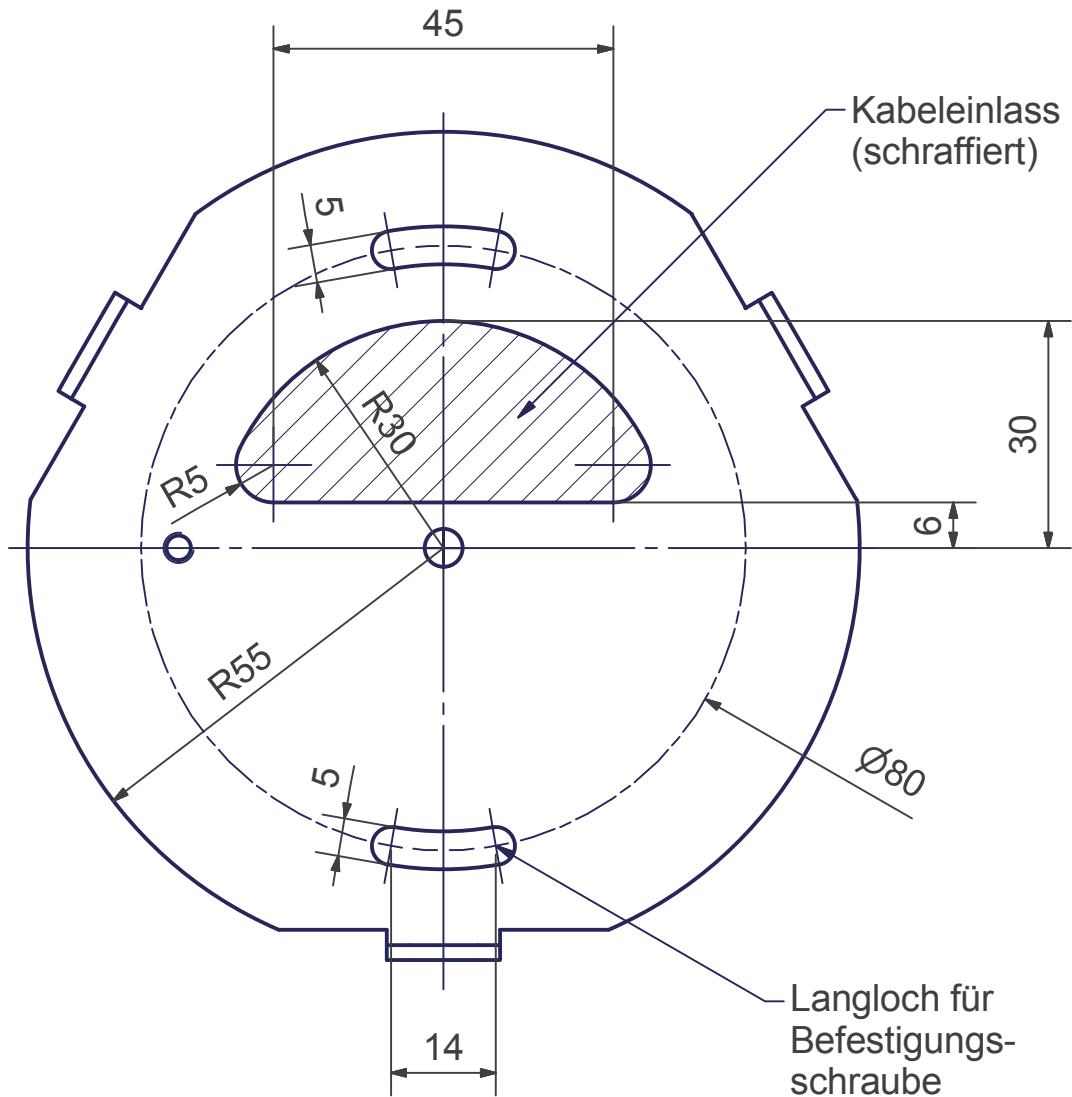

# TUDOR

Deckenleuchte - Tunable white

Bohrplan

Maßstab 1 : 1 (DIN A4)

Alle Maße in mm

OLIGO Lichttechnik GmbH

Tannenweg 1

53757 Sankt Augustin