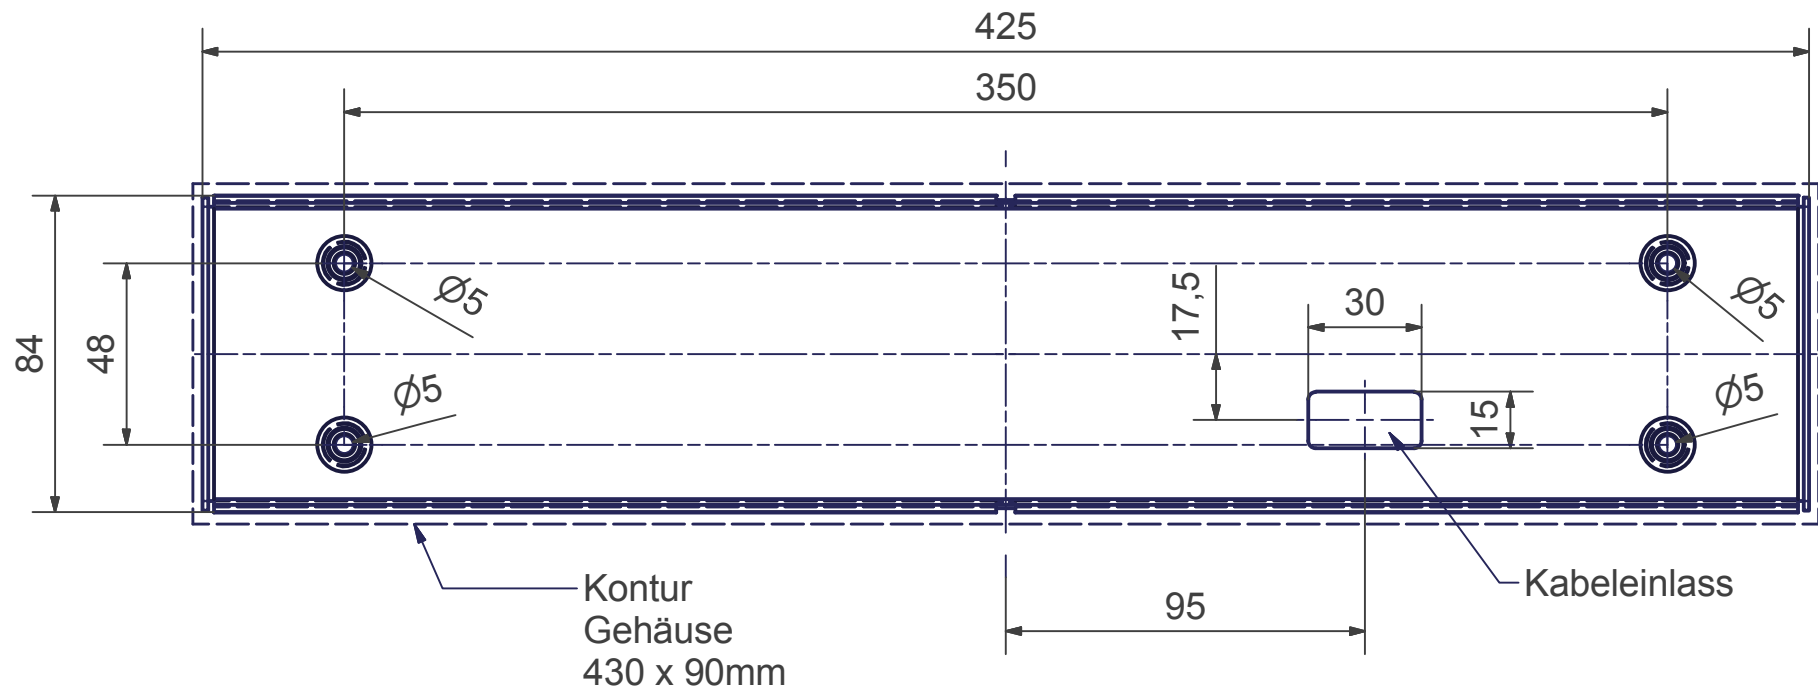

LISGO SKY STRAIGHT

Pendelleuchte

Bohrplan

Maßstab 1 : 2 (DIN A4)

Alle Maße in mm

OLIGO Lichttechnik GmbH
Tannenweg 1
53757 Sankt Augustin

Version 02/2017