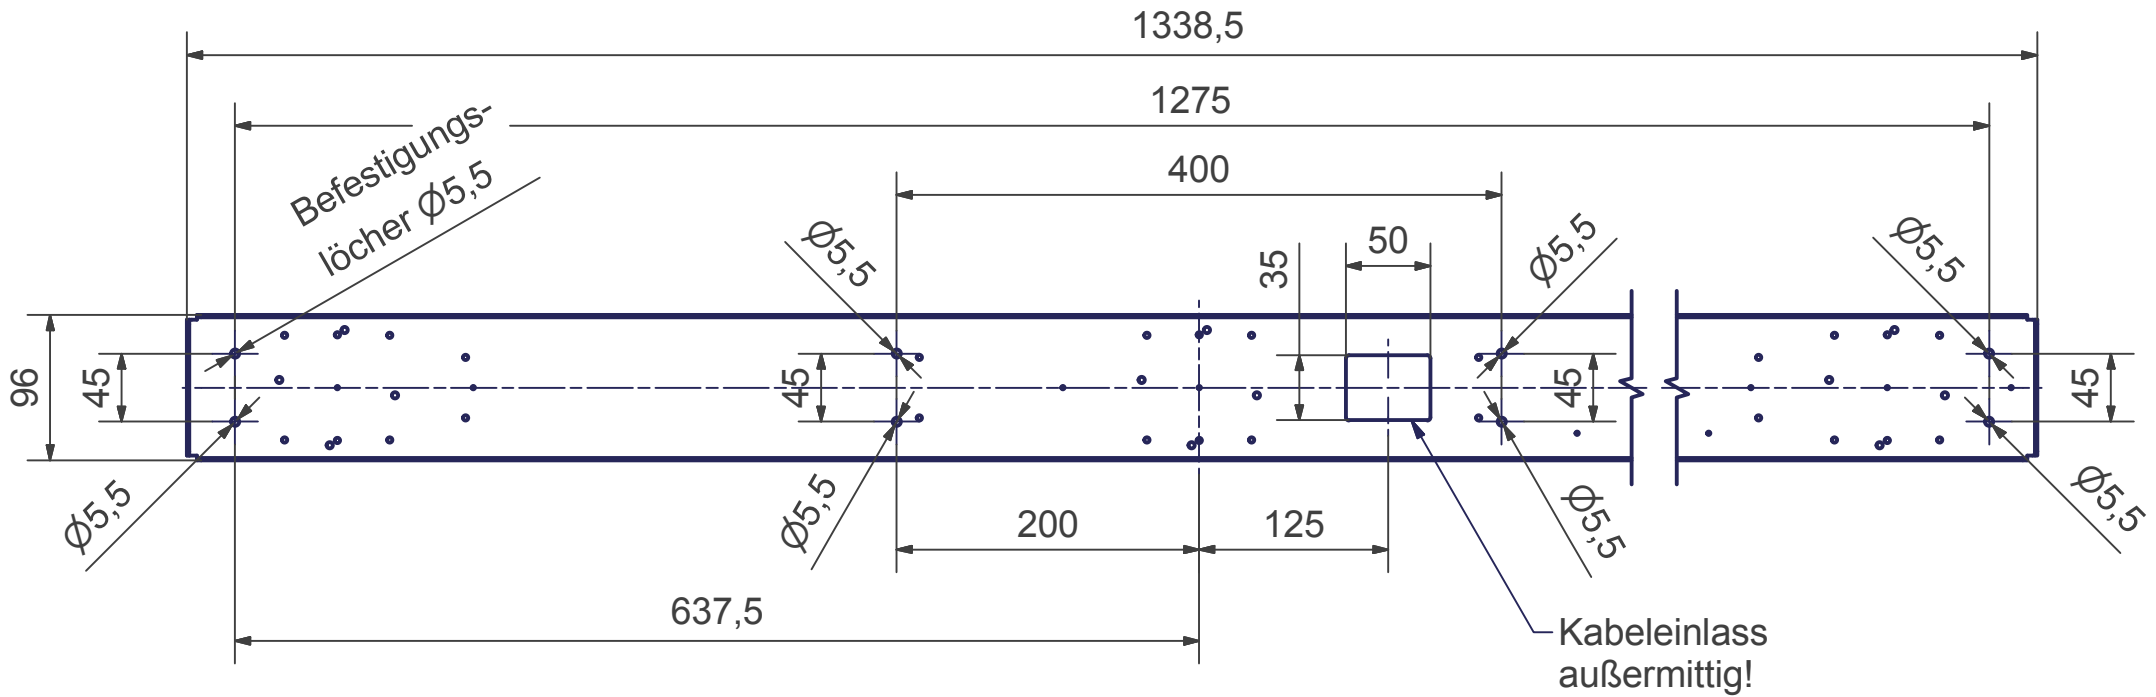

GLANCE HA - 3-FACH

Baldachin für Pendelleuchte GLANCE mit integrierter Höhenverstellung (HA)

Bohrplan

Maßstab 1 : 5 (DIN A4)

Alle Maße in mm

OLIGO Lichttechnik GmbH
 Tannenweg 1
 53757 Sankt Augustin

Version 08/2020