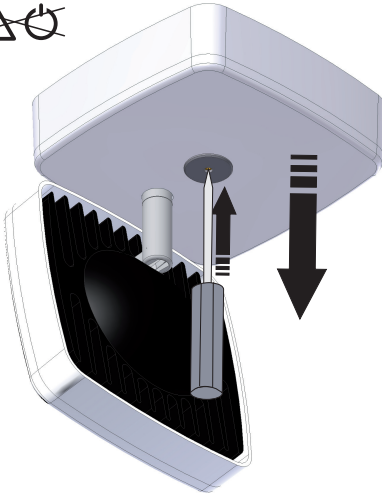

A
SAFETY INSTRUCTIONS