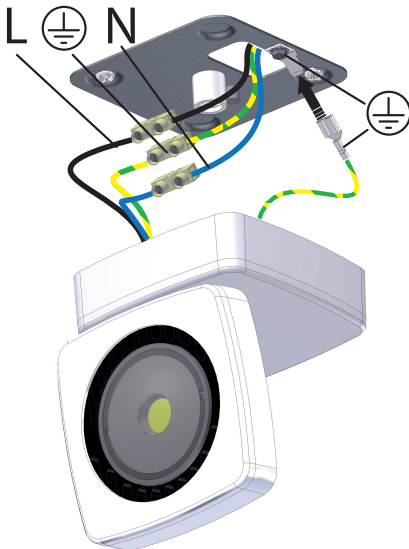

	AC110-240V/50-60Hz / DC24 V	9,5 W	LED/ CRI - RA >90 / 850 lm
(D)	Spannung	Belastung	Lampe
(GB)	Voltage	Loading	Bulb
(NL)	Spanning	Belasting	Verlichtingsmiddel
(F)	Tension	Charge	Ampoule
(I)	Tensione	Carico	Sorgente luminosa
(ES)	Tensión	Carga	Lámpara
(P)	Tensão	Carga	Lâmpada
(DK)	Spænding	Belastning	Pære
(S)	Spänning	Belastning	Ljuskälla
(N)	Spenning	Fatning	Lampe
(FI)	Jännite	Kuormitus	Lamppu
(TR)	Gerilim	Yük	Lamba
(PL)	Napięcie	Oprawka	Lampa
(GR)	Τάση	Υποδοχή	Λαμπτήρας
(RUS)	Напряжение	Нагрузка	Лампочка
(UAE)	الجهد الكهربى	الدواة	المصباح

	
IEC 62471 (EN 62471)	
<b>RG1 - LOW RISK</b>	
	

A   
SAFETY INSTRUCTIONS

B

C

D