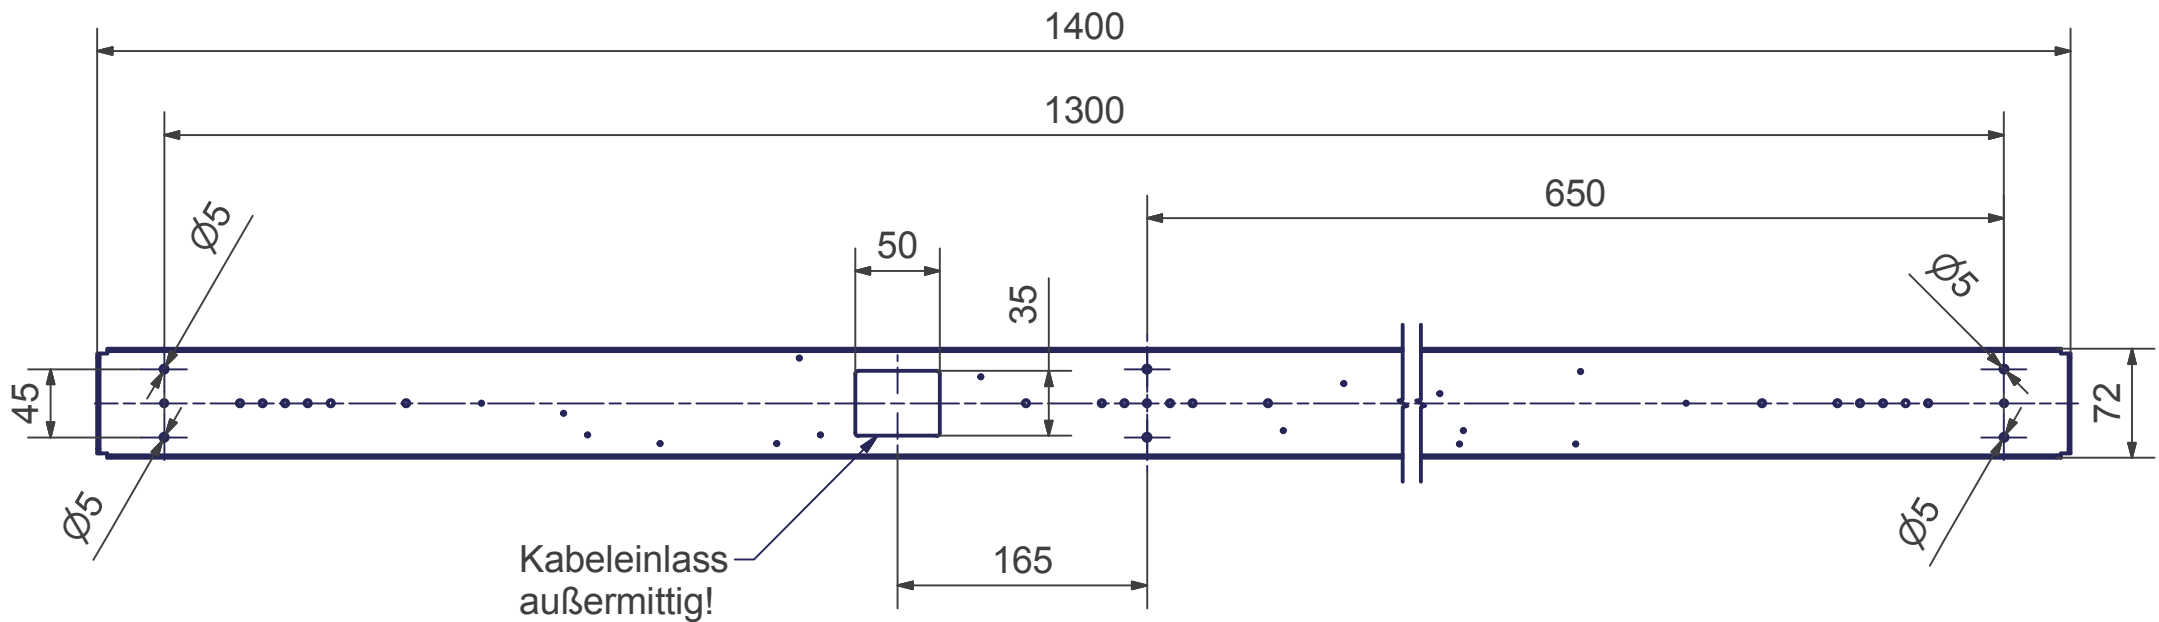

# BALINO - LED

Pendelleuchte 3-fach mit Casambi

Bohrplan

Maßstab 1 : 5 (DIN A4)

Alle Maße in mm

OLIGO Lichttechnik GmbH

Tannenweg 1

53757 Sankt Augustin