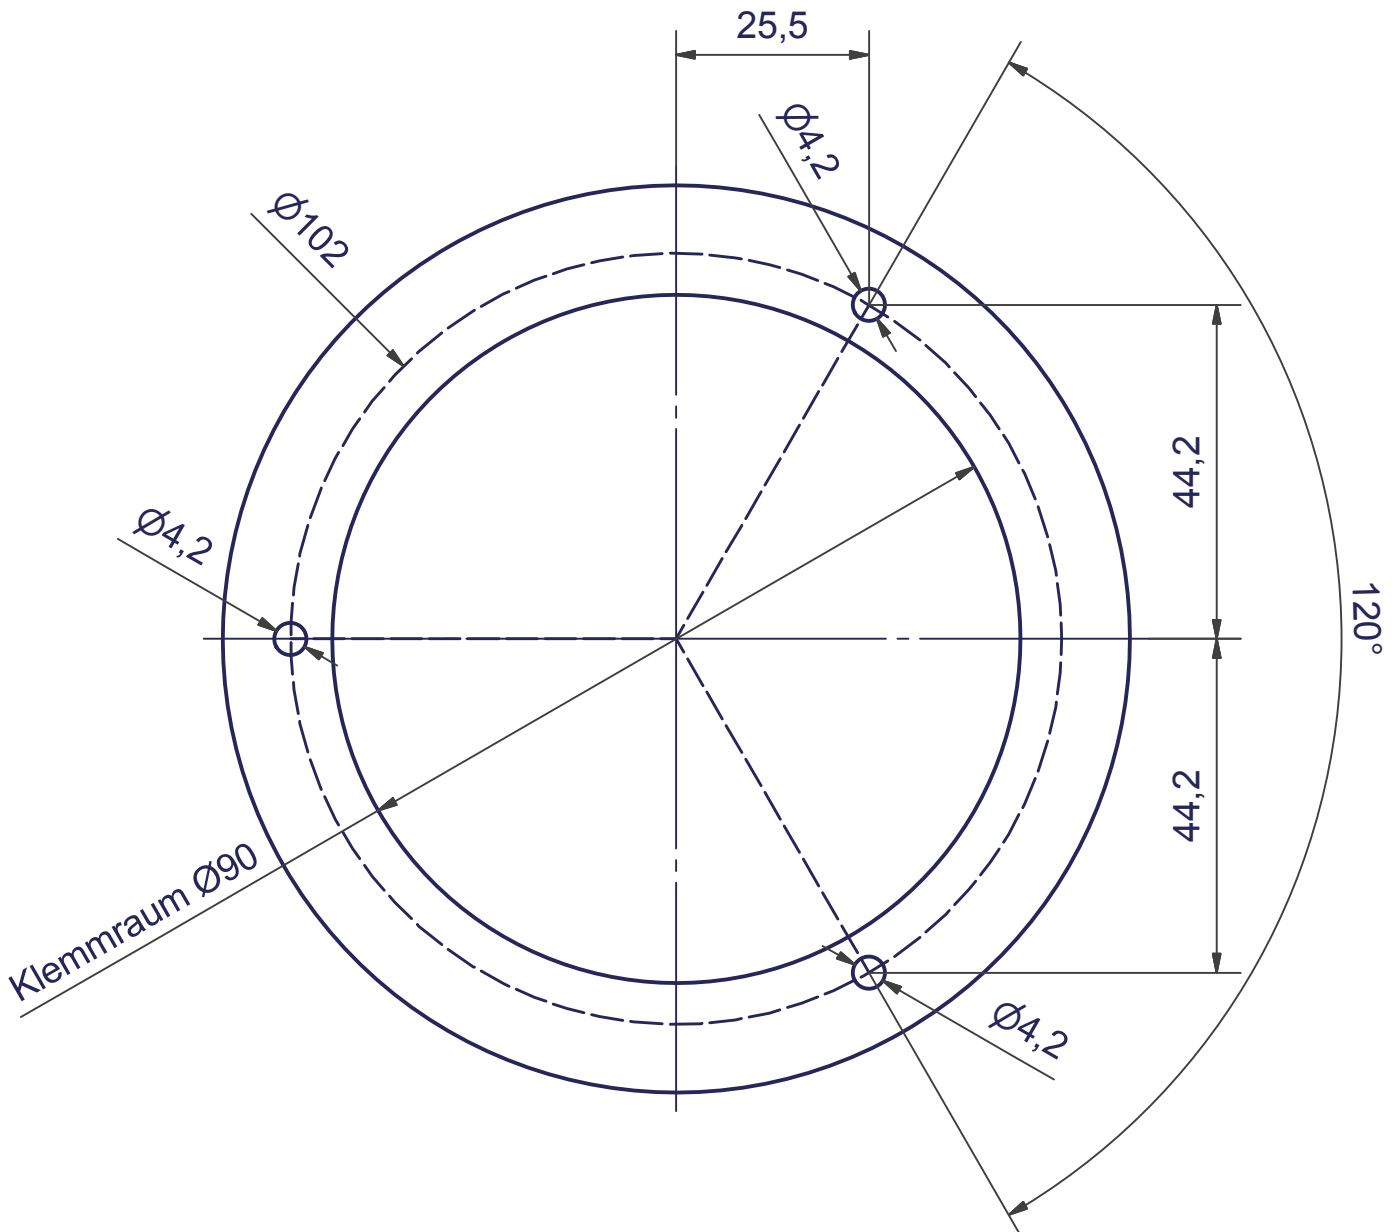

# TROFEO

Deckenleuchte - Tunable white

Bohrplan

Maßstab 1 : 1 (DIN A4)

Alle Masse in mm

OLIGO Lichttechnik GmbH

Tannenweg 1

53757 Sankt Augustin