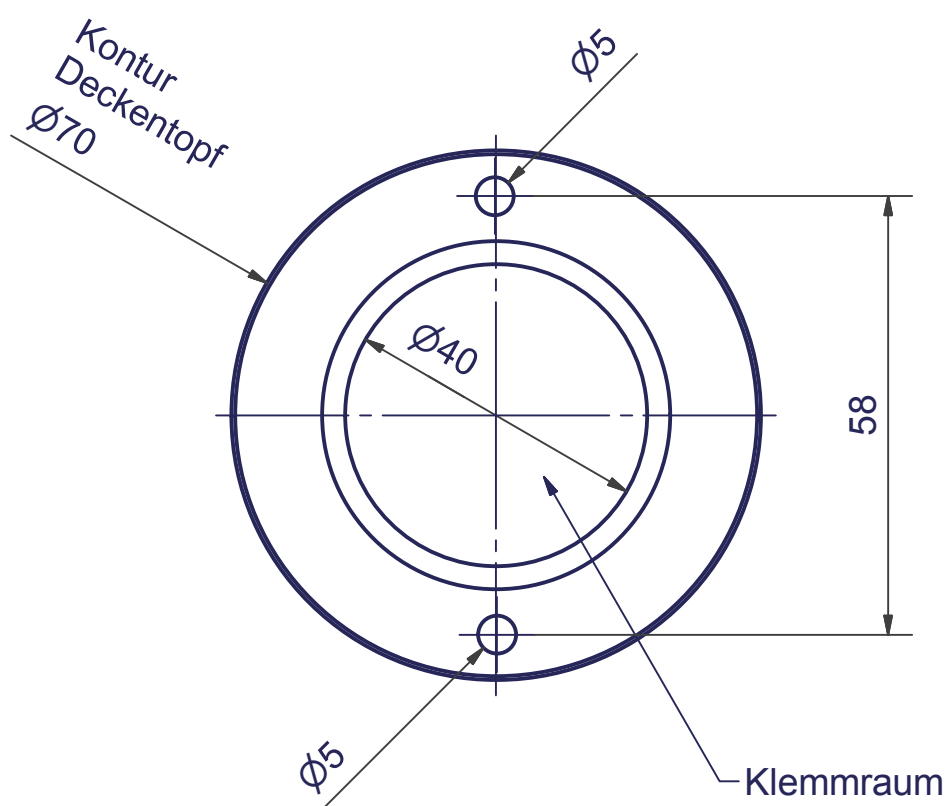

# DECENT MAX

Pendelleuchte 1-fach

Bohrplan

Maßstab 1 : 1 (DIN A4)

Alle Maße in mm

OLIGO Lichttechnik GmbH

Tannenweg 1

53757 Sankt Augustin