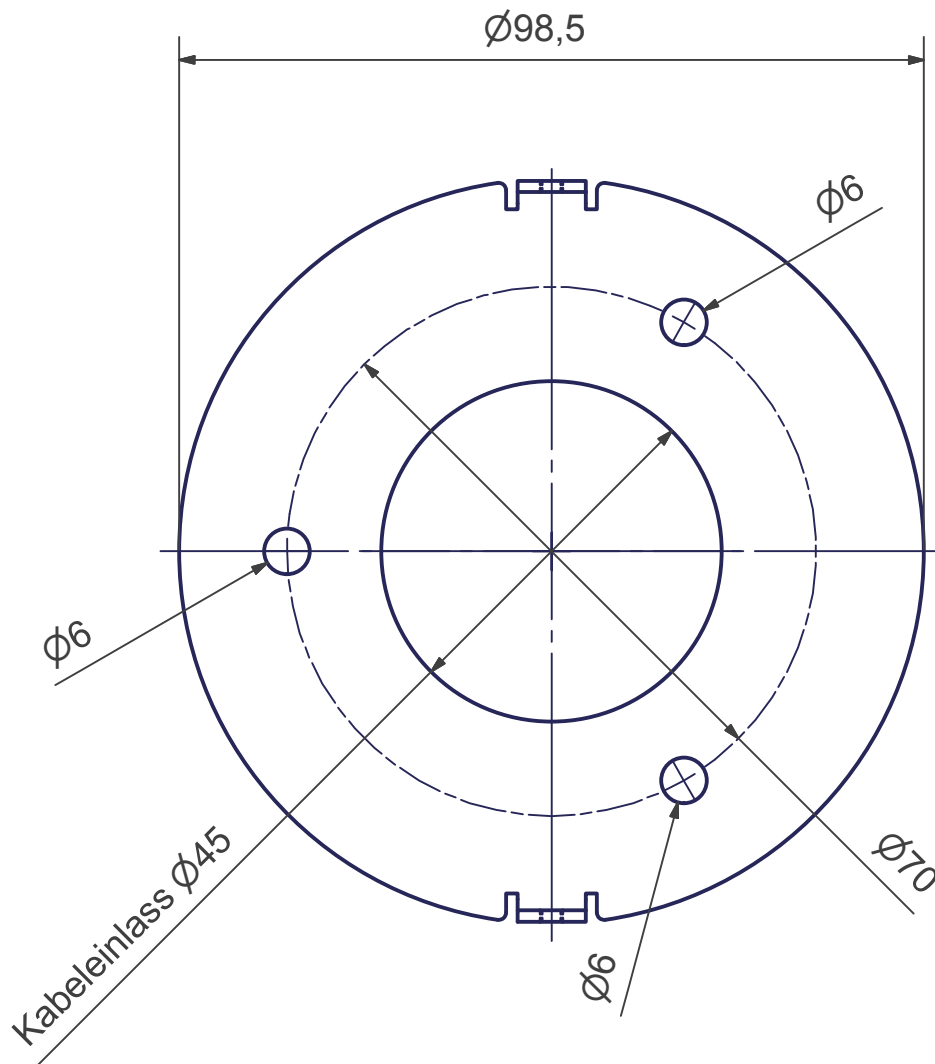

YANO 340 + YANO 400

Wand- / Deckenleuchte - direkt / indirekt - Tunable white

Bohrplan

Maßstab 1 : 1 (DIN A4)

Alle Maße in mm

OLIGO Lichttechnik GmbH

Tannenweg 1

53757 Sankt Augustin