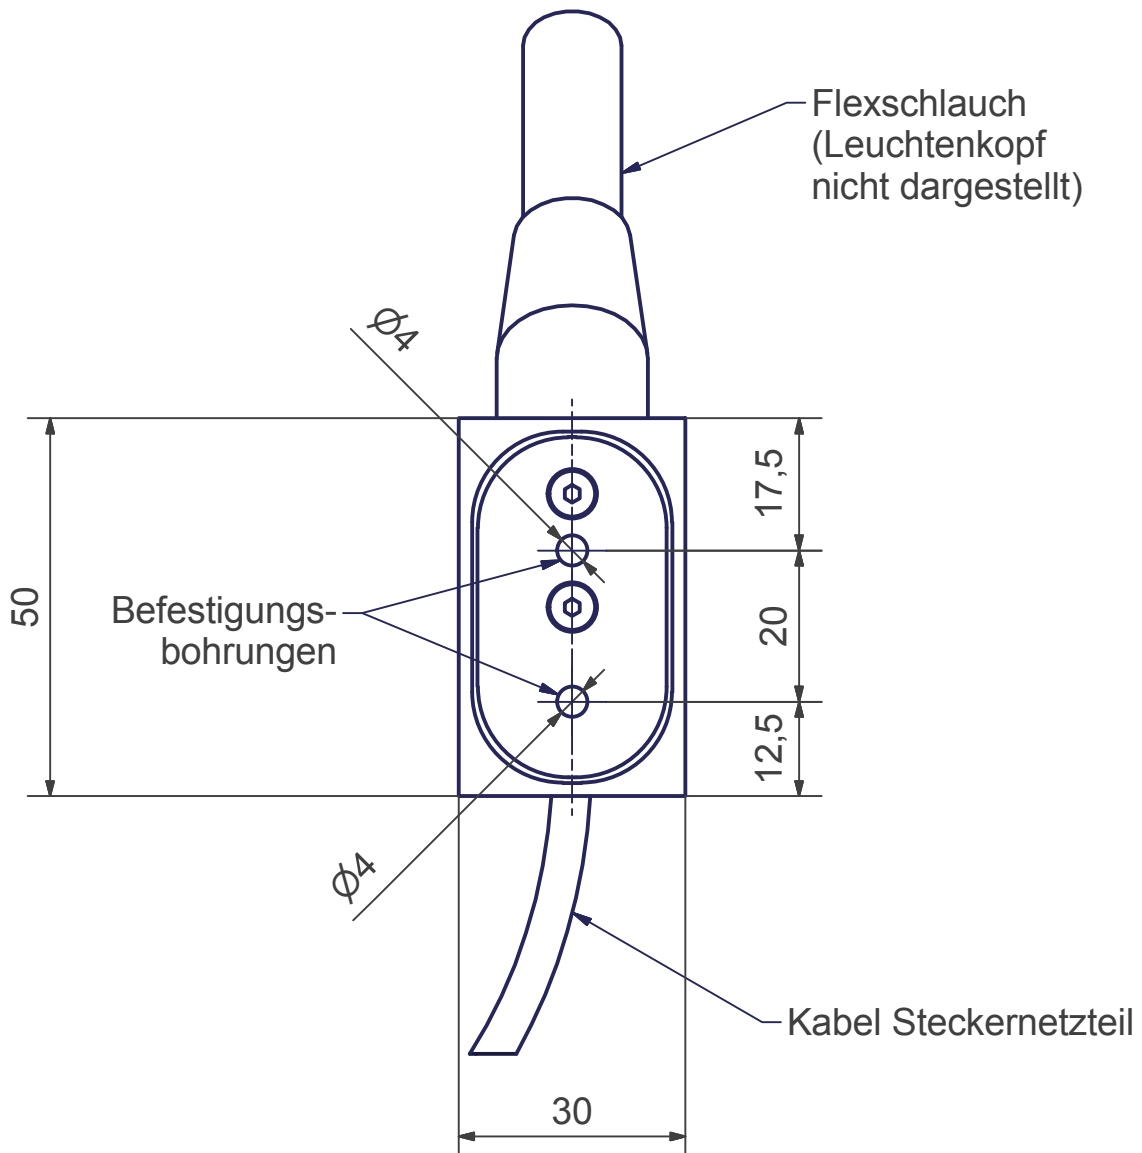

A LITTLE BIT (COLOUR)

Wandleuchte (Aufbau)

Bohrplan

Maßstab 1 : 1 (DIN A4)

Alle Maße in mm

OLIGO Lichttechnik GmbH

Tannenweg 1

53757 Sankt Augustin