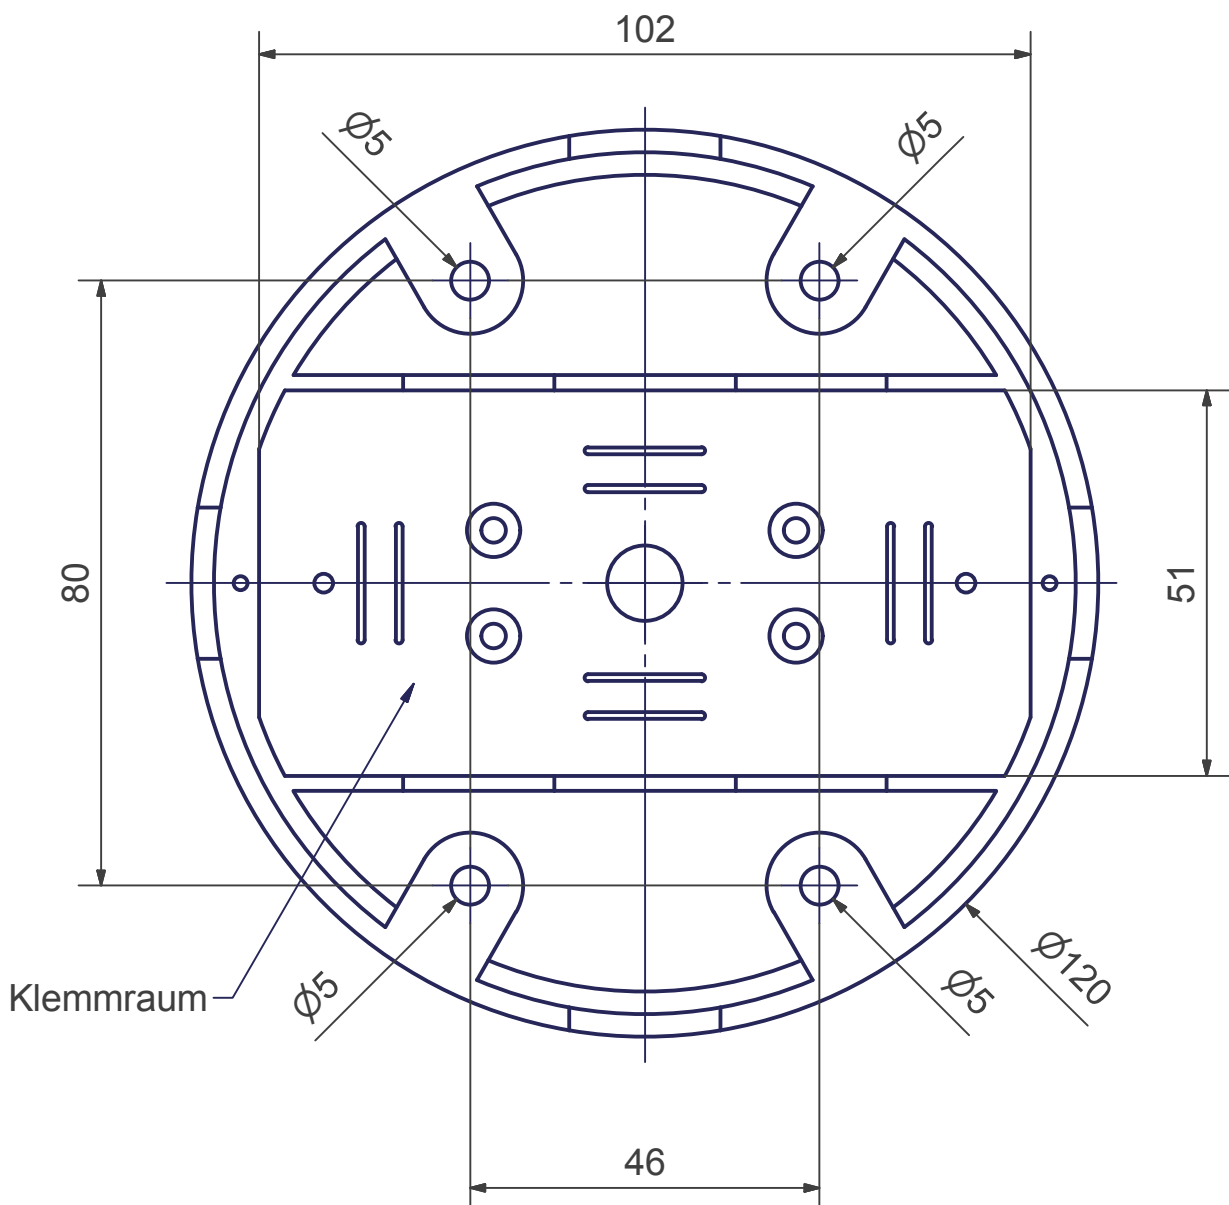

# SIR GATSBY

Pendelleuchte

Bohrplan

Maßstab 1 : 1 (DIN A4)

Alle Maße in mm

OLIGO Lichttechnik GmbH

Tannenweg 1

53757 Sankt Augustin