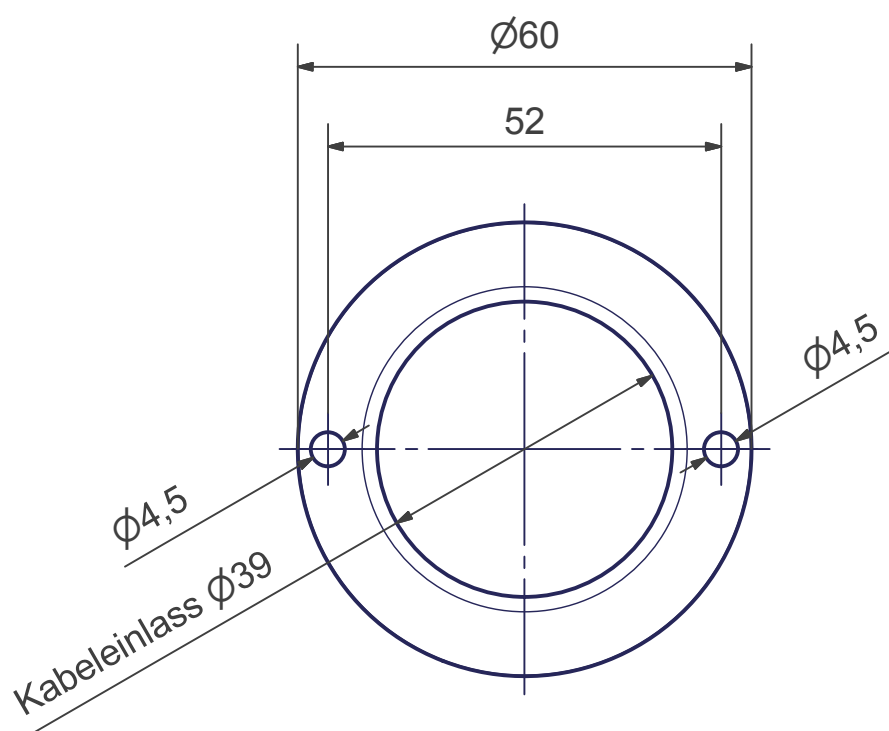

# DECENT

Pendelleuchte 1-fach - Tunable white

Bohrplan

Maßstab 1 : 1 (DIN A4)

Alle Maße in mm

OLIGO Lichttechnik GmbH

Tannenweg 1

53757 Sankt Augustin