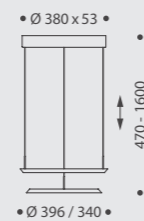

CASAMBI

-> Pendelleuchte YANO
Pendant luminaire YANO

YANO 400 direkt
Wand- / Deckenleuchte

YANO 400 direct
wall / ceiling luminaire

Pendelleuchte
Pendant luminaire

Leuchte
des Jahres 2021

-> Video YANO
Video YANO