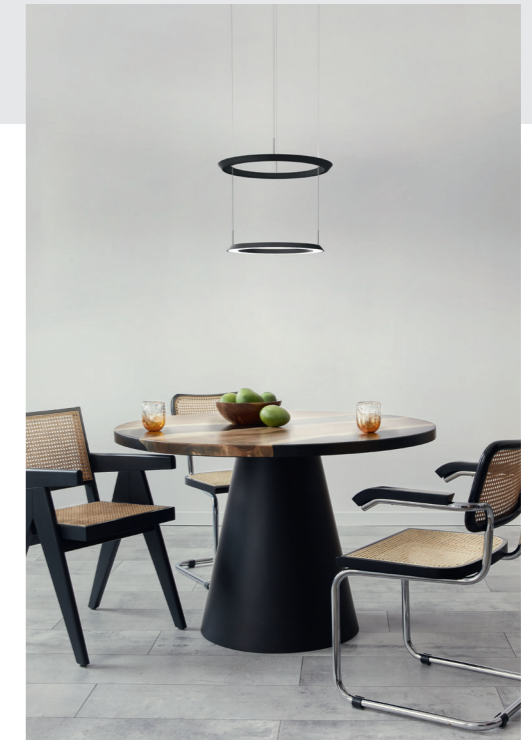

YANO 340 / 400 indirekt
Wand- / Deckenleuchte

YANO 340 / 400 indirect
wall / ceiling luminaire