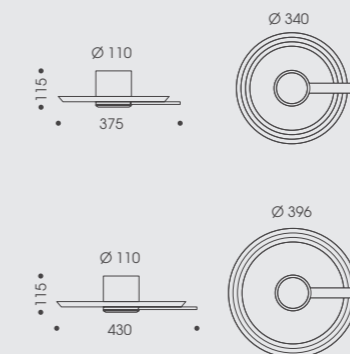

YANO 340 / 400 indirekt
Wand- / Deckenleuchte

YANO 340 / 400 indirect
wall / ceiling luminaire