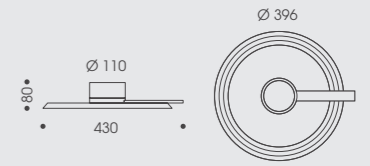

CASAMBI

-> Pendelleuchte YANO
Pendant luminaire YANO

YANO 400 direkt
Wand- / Deckenleuchte

YANO 400 direct
wall / ceiling luminaire

Pendelleuchte
Pendant luminaire

Leuchte
des Jahres 2021

-> Video YANO
Video YANO