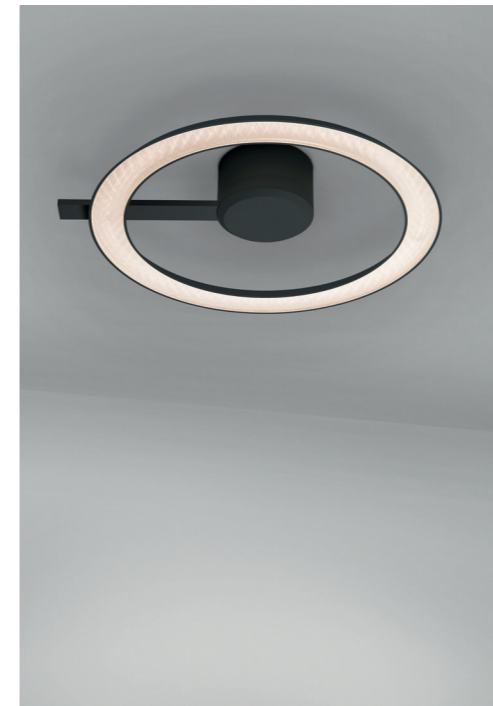

OLIGO

MADE IN GERMANY

LEUCHTENFAMILIE
LUMINAIRE FAMILY

YANO

YANO

YANO ist die perfekte Mischung aus Verspieltheit und Präzision. Die Pendelleuchte kann direkt an der Leuchte durch Gesten mit der Hand gesteuert werden. Alternativ lässt sich, wie auch bei der Wand-/Deckenleuchte, dafür die Casambi-App nutzen. Zusätzlich ist die Lichtfarbe der Ringe stufenlos zwischen 2200 und 5000 Kelvin einstellbar.

YANO is the perfect blend of playfulness and precision. The pendant luminaire can be controlled directly on the luminaire by gestures with the hand. Alternatively, as with the wall/ceiling luminaire, the Casambi app can be used for this also. In addition, the light colour of the rings can be continuously adjusted between 2200 and 5000 Kelvin.

CASAMBI

-> Pendelleuchte YANO
Pendant luminaire YANO

YANO 400 direkt
Wand- / Deckenleuchte

YANO 400 direct
wall / ceiling luminaire

Pendelleuchte
Pendant luminaire

Leuchte
des Jahres 2021

-> Video YANO
Video YANO

YANO 340 / 400 indirekt
Wand- / Deckenleuchte

YANO 340 / 400 indirect
wall / ceiling luminaire

Leuchtenfamilie | Luminaire family

Unsere Leuchtenfamilie YANO bietet die Möglichkeit einer harmonischen und gestalterisch durchgängigen Lösung für verschiedene Beleuchtungsaufgaben im modernen Wohnraum und Geschäftsumfeld.