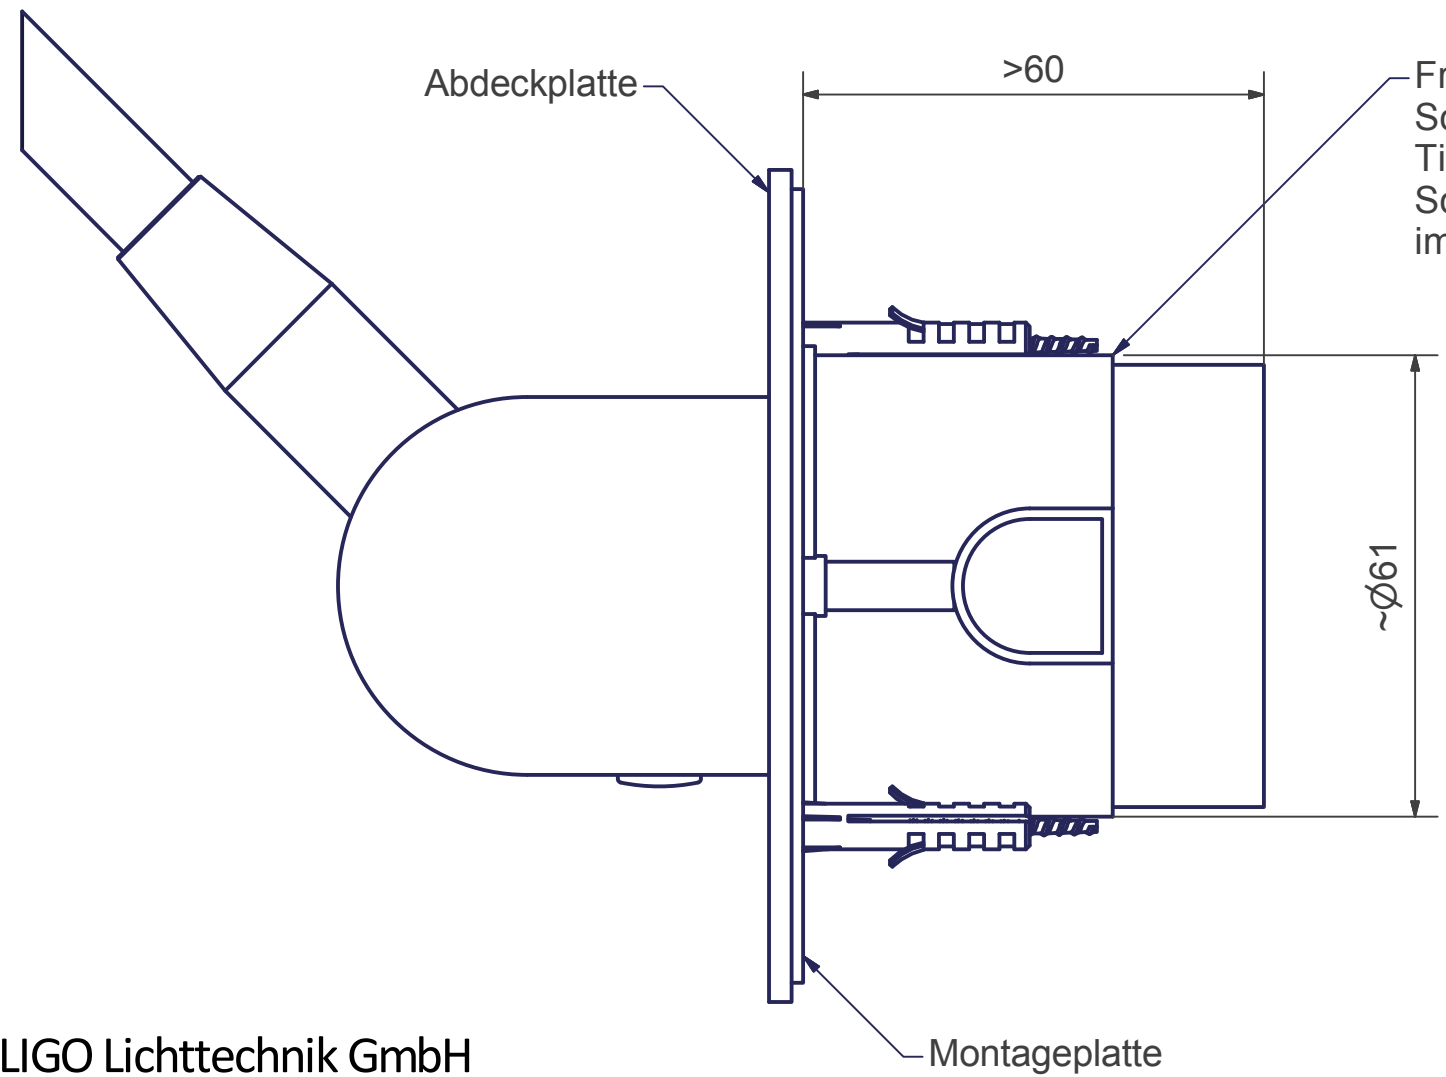

# A LITTLE BIT (COLOUR)

Wandleuchte (Einbau)

Bohrplan

Maßstab 1 : 1 (DIN A3)

Alle Maße in mm

OLIGO Lichttechnik GmbH  
Tannenweg 1  
53757 Sankt Augustin

Version 03/2017