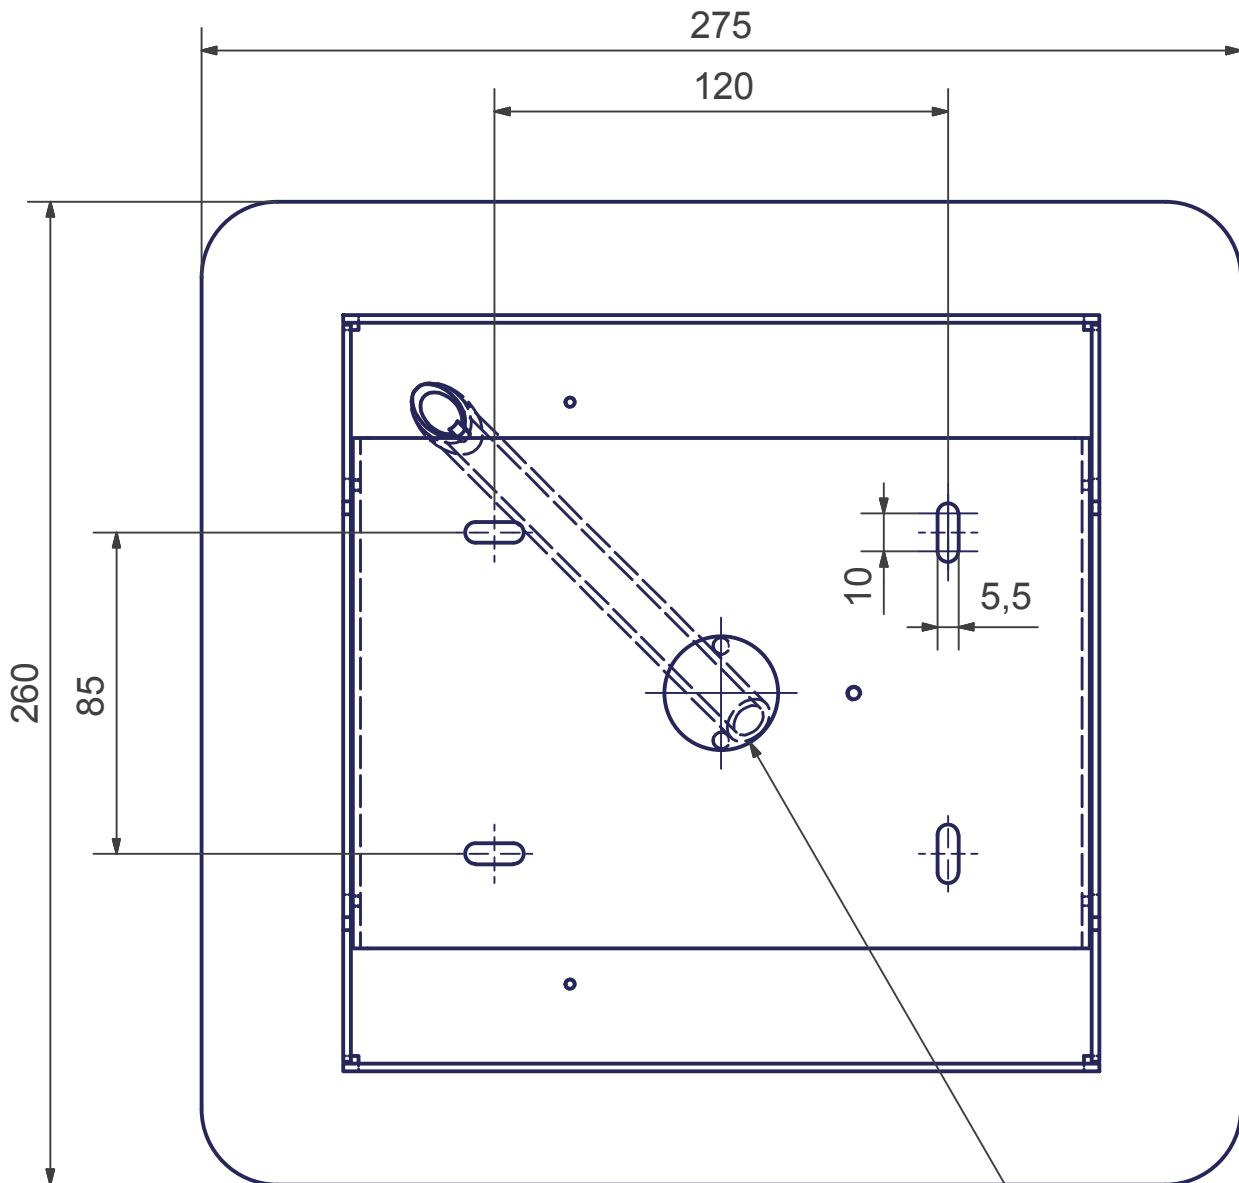

# BEAMY UP

Deckenleuchte - Tunable white

Bohrplan

Maßstab 1 : 2 (DIN A4)

Alle Maße in mm

OLIGO Lichttechnik GmbH  
Tannenweg 1  
53757 Sankt Augustin

Version 02/2022