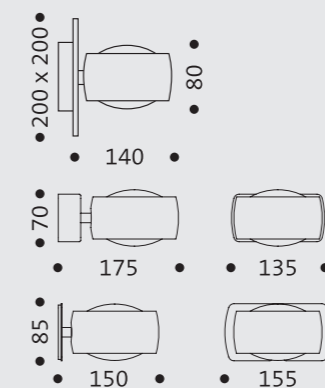

CASAMBI

-> Pendelleuchte GRACE
Pendant luminaire GRACE

Tisch- und
Stehleuchte

Table and
floor luminaire

Pendelleuchte
Pendant luminaire

UNLIMITED und
Wandleuchte

UNLIMITED and
wall luminaire

OLIGO