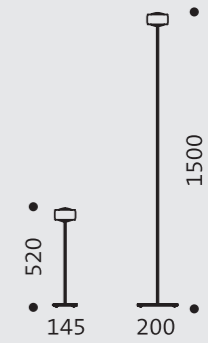

CASAMBI

-> Pendelleuchte GRACE
Pendant luminaire GRACE

Tisch- und
Stehleuchte

Table and
floor luminaire

Pendelleuchte
Pendant luminaire

UNLIMITED und
Wandleuchte

UNLIMITED and
wall luminaire

OLIGO