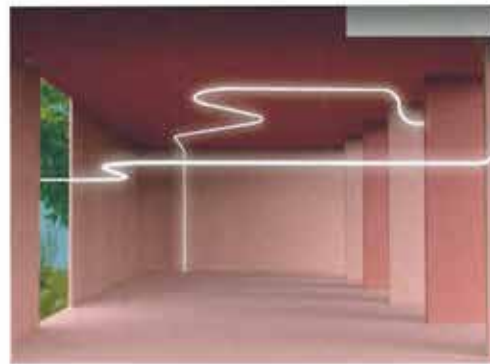

ÜBER **300** HERSTELLER-, HÄNDLER- UND PLANER-ADRESSEN

LEUCHTENMARKT

LEUCHTENMARKT 2019

LICHT+WOHNNEN Sonderheft

GEWINNSPIEL

Wir verlosen etwas ganz Besonderes:

Eine **Leuchte aus Lichtbeton**, die gleichzeitig ein Sitzkubus ist im Wert von **1450,- EUR** von der LUCEM GmbH in Aachen.

146 Seiten
Lichtideen für
Ihre Wohnräume

50 Seiten
Lichtplanung
und -architektur

LICHT-TRENDS

LICHT**ARCHITEKTUR**

VIELSEITIGES **LED-LICHT**

LEUCHTEN**DESIGN**

Ausgabe 3/18
D 7,90 €
A 9,30 €
CH 12,70 SFR
L 9,50 €
I 10,30 €
ZKZ 23374

4 119233 7140790 7