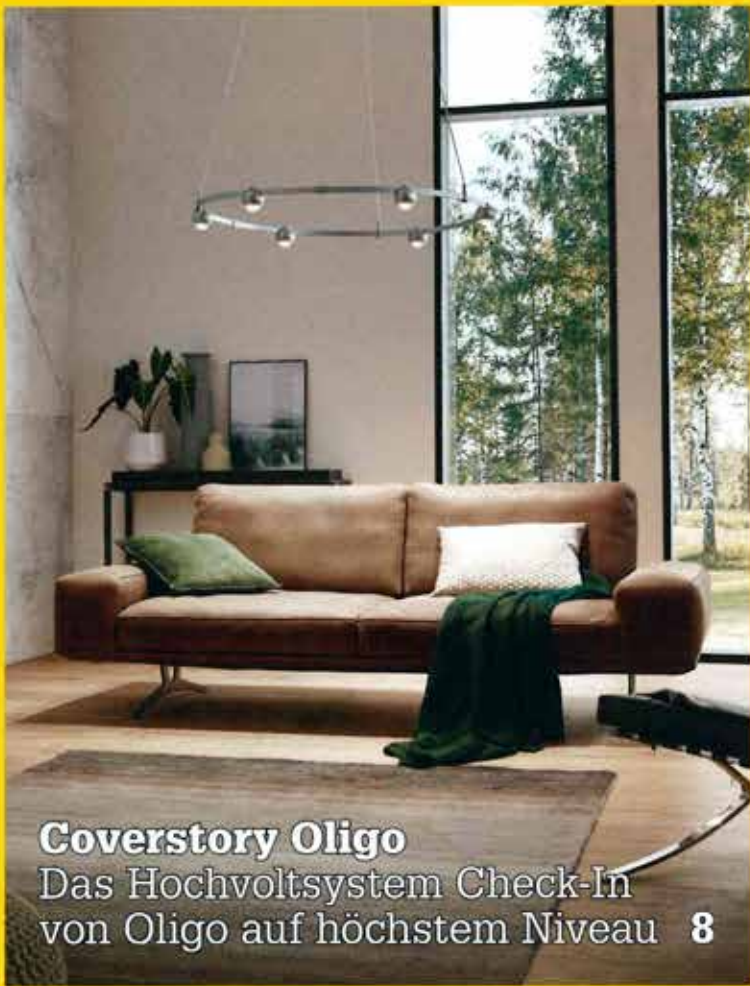

Coverstory Oligo
Das Hochvoltsystem Check-In
von Oligo auf höchstem Niveau **8**