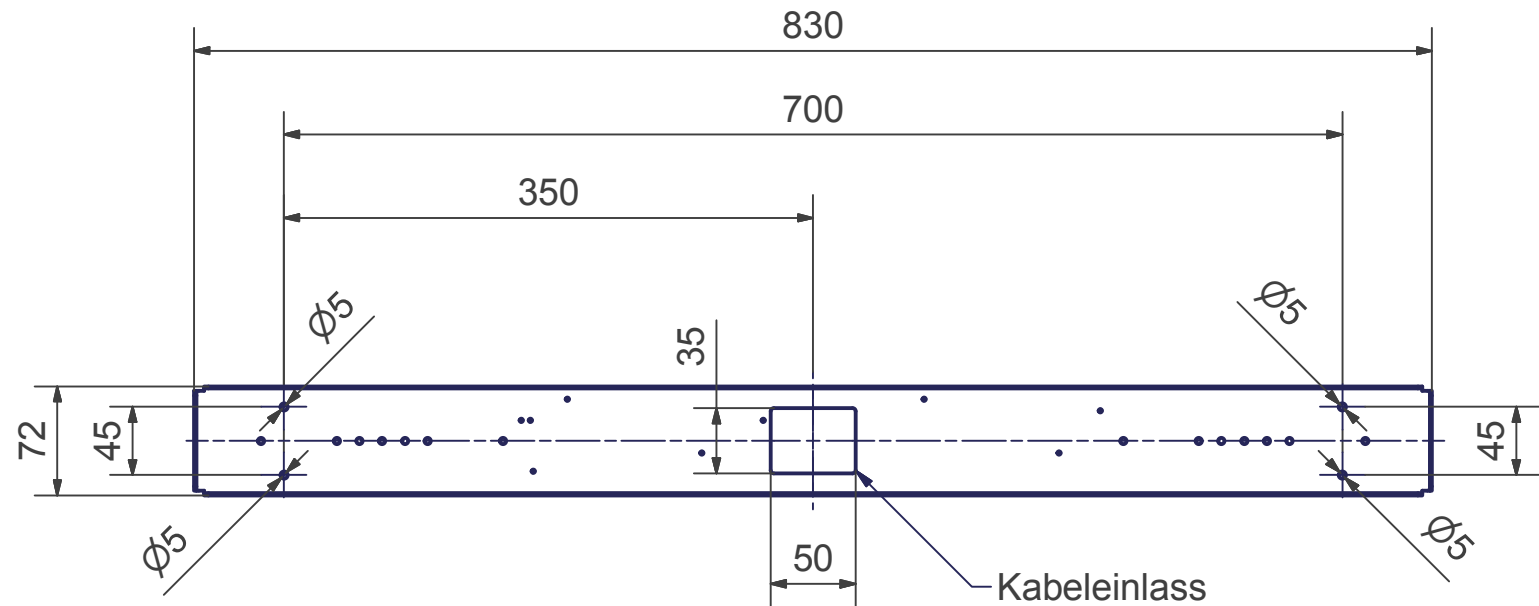

RIO

Pendelleuchte 2-fach mit Casambi

Bohrplan

Maßstab 1 : 5 (DIN A4)

Alle Maße in mm

OLIGO Lichttechnik GmbH

Tannenweg 1

53757 Sankt Augustin