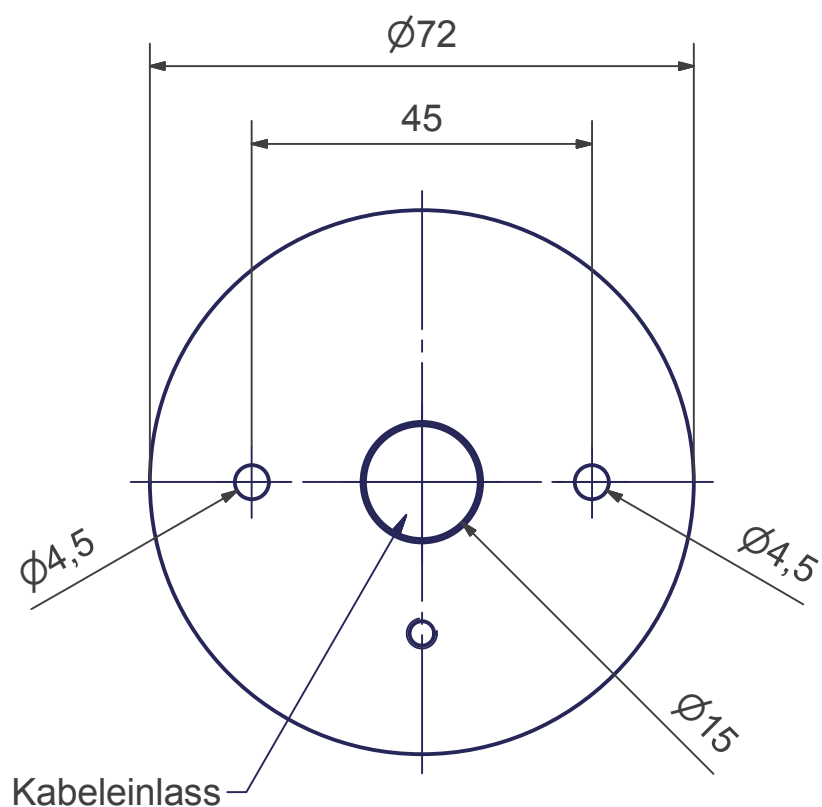

TWIN LANE

Deckenleuchte

Bohrplan

Maßstab 1 : 1 (DIN A4)

Alle Maße in mm

OLIGO Lichttechnik GmbH

Tannenweg 1

53757 Sankt Augustin