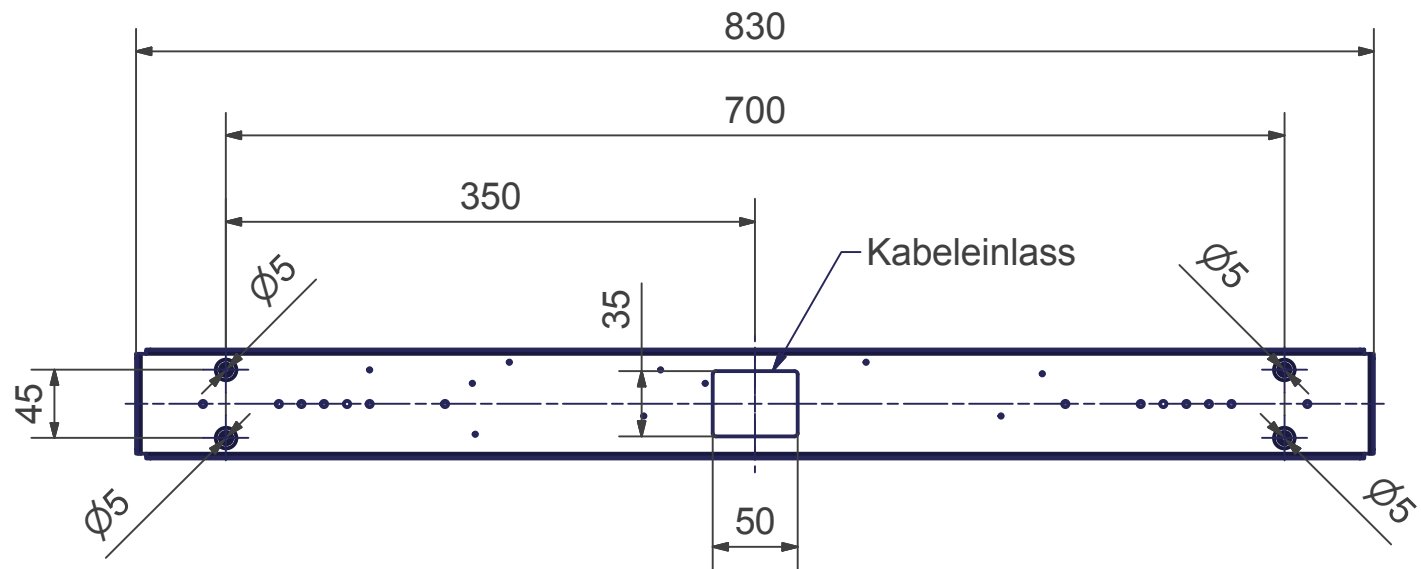

# DECENT

Pendelleuchte 2-fach - Tunable white

Bohrplan

Maßstab 1 : 5 (DIN A4)

Alle Maße in mm

OLIGO Lichttechnik GmbH  
Tannenweg 1  
53757 Sankt Augustin

Version 01/2022