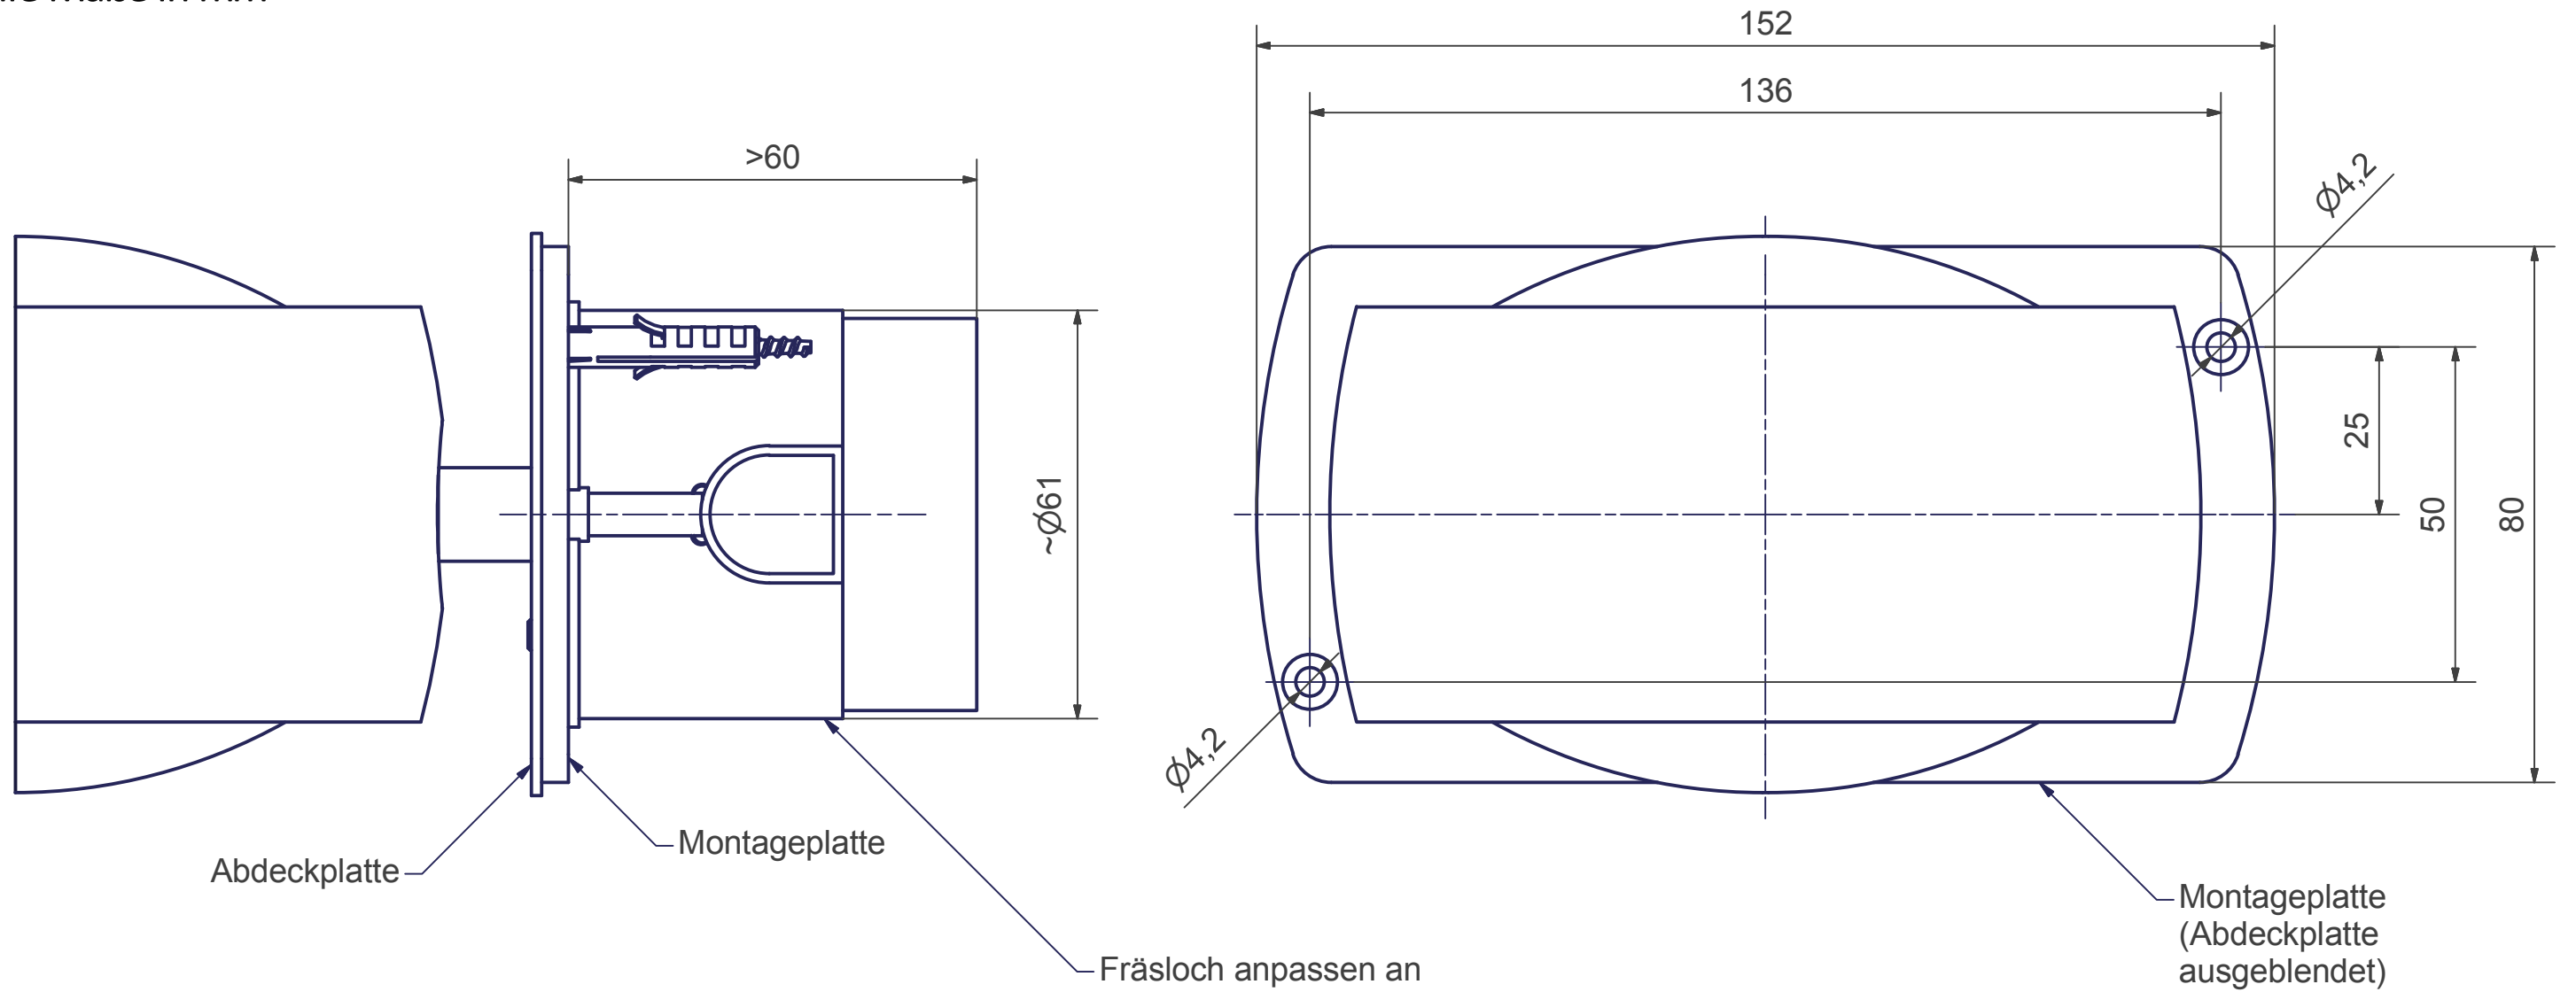

GRACE - LED

Wandleuchte Einbau - Tunable white

Bohrplan

Maßstab 1 : 1 (DIN A3)

Alle Maße in mm

OLIGO Lichttechnik GmbH
Tannenweg 1
53757 Sankt Augustin

Version 01/2022