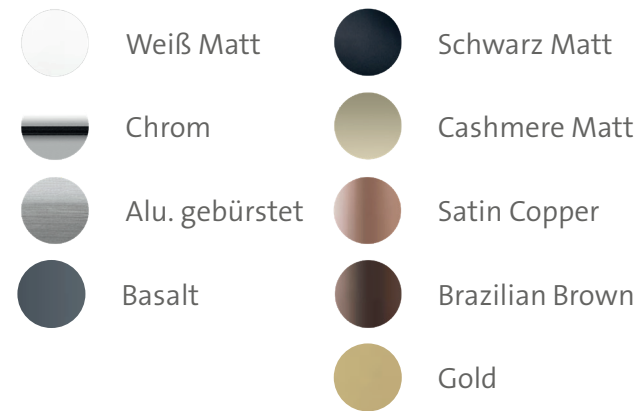

OLIGO

MADE IN GERMANY

Leuchtenfamilie | Luminaire family

Unsere Leuchtenfamilie GRACE bietet die Möglichkeit einer harmonischen und gestalterisch durchgängigen Lösung für verschiedene Beleuchtungsaufgaben im modernen Wohnraum und Geschäftsumfeld.

Our luminaire familie GRACE offer the possibility of a harmonious and design-consistent solution for various lighting tasks in the modern living space and business environment.

Farbauswahl | Colour selection

OLIGO Lichttechnik GmbH
Tannenweg 1
53757 Sankt Augustin
Germany

Tel. +49 2241 8958-0
Fax +49 2241 8958-880

info@oligo.de
www.oligo.de

Vertrieb Deutschland
Tel. +49 2241 8958-820
sales@oligo.de

International sales office
Tel. +49 2241 8958-800
international@oligo.de