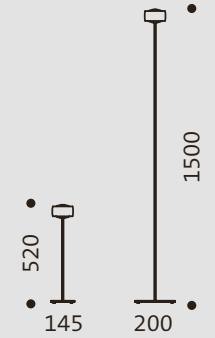

CASAMBI

-> Pendelleuchte GRACE  
Pendant luminaire GRACE

Tisch- und  
Stehleuchte

Table and  
floor luminaire

UNLIMITED und  
Wandleuchte

UNLIMITED and  
wall luminaire