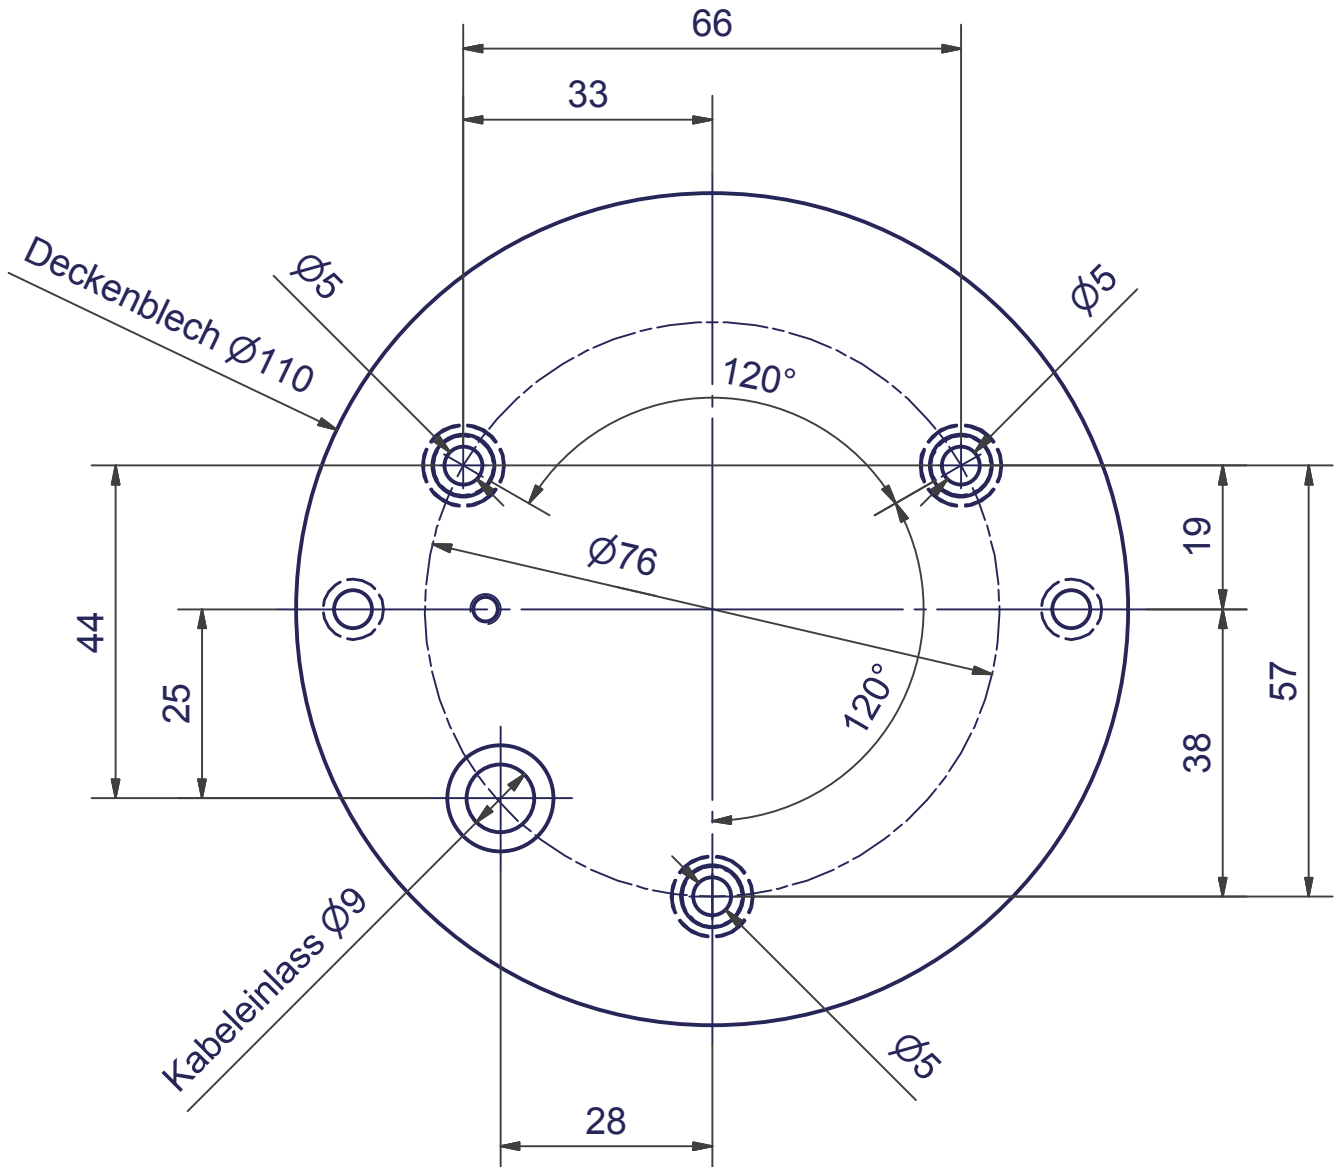

TROFEO

Pendelleuchte - Tunable white

Bohrplan

Maßstab 1 : 1 (DIN A4)

Alle Maße in mm

OLIGO Lichttechnik GmbH

Tannenweg 1

53757 Sankt Augustin