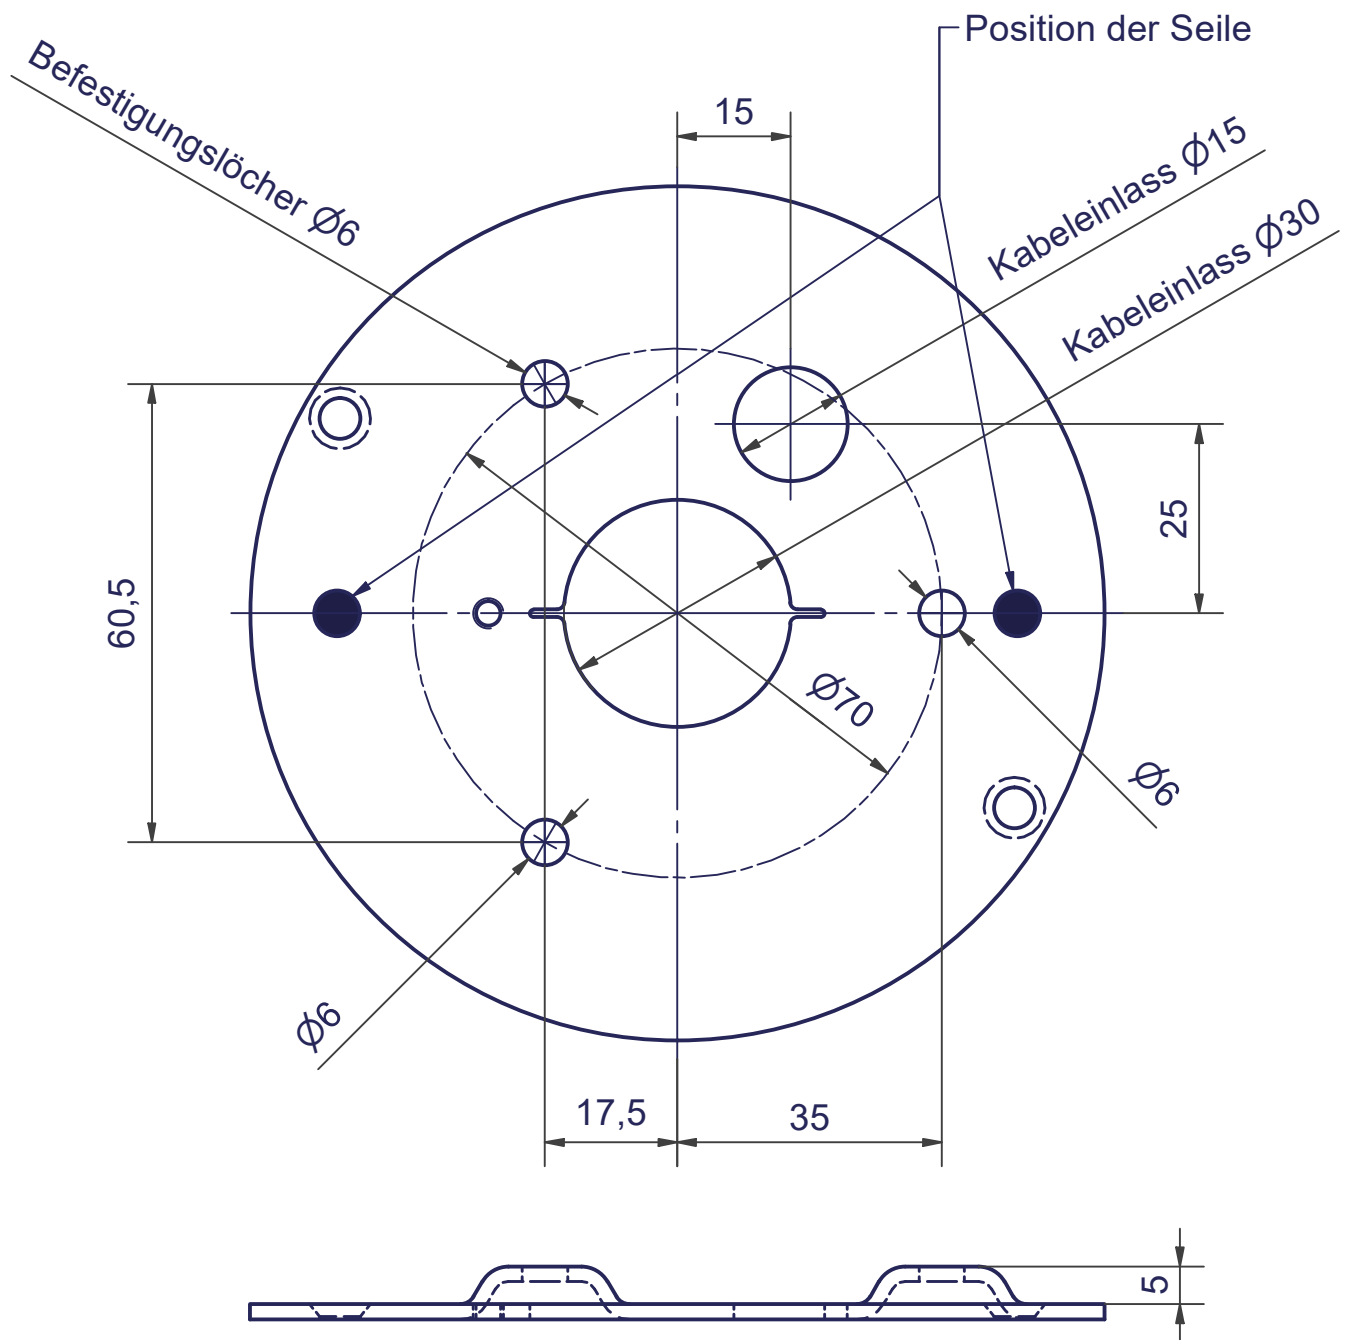

SLACK-LINE - B-ONE - 1-FACH

Baldachin 1-fach mit integrierter Höhenverstellung (HA)

Bohrplan

Maßstab 1 : 1 (DIN A4)

Alle Maße in mm

OLIGO Lichttechnik GmbH

Tannenweg 1

53757 Sankt Augustin