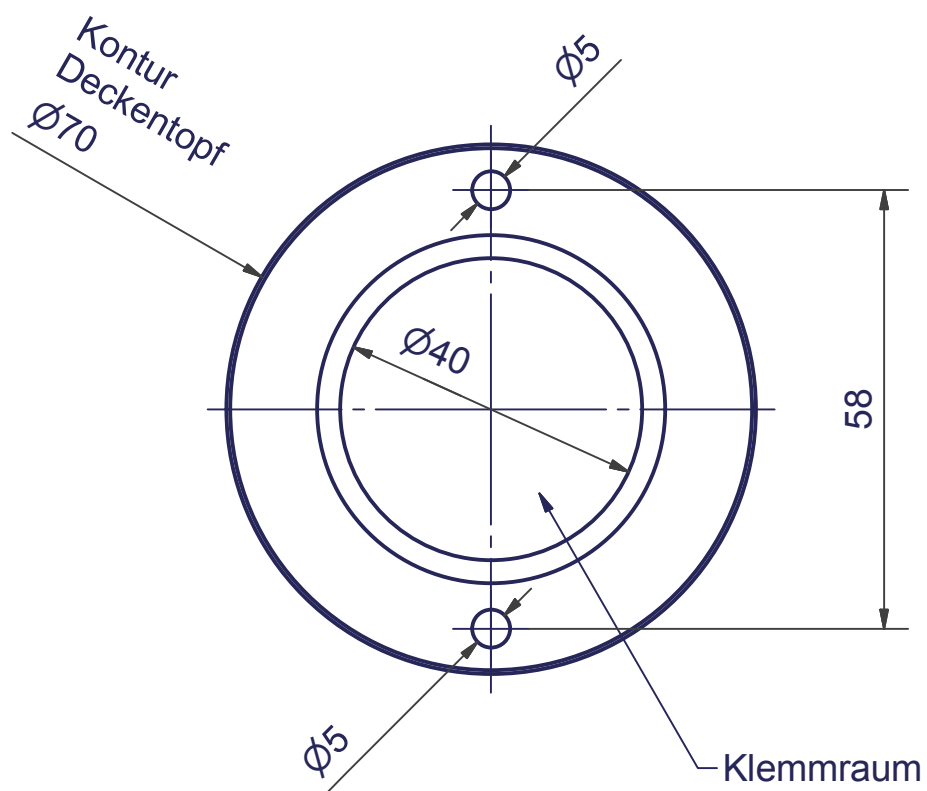

TRINITY

Pendelleuchte

Bohrplan

Maßstab 1 : 1 (DIN A4)

Alle Maße in mm

OLIGO Lichttechnik GmbH

Tannenweg 1

53757 Sankt Augustin