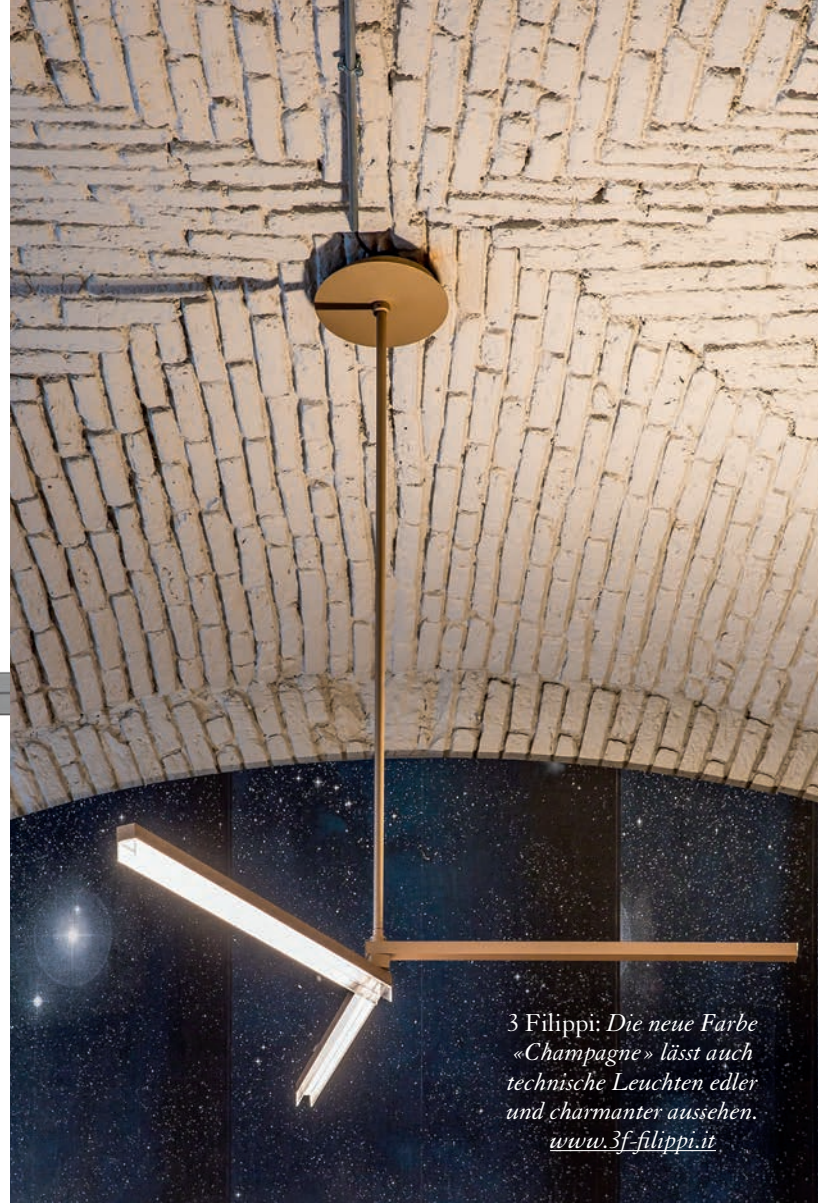

DAS IDEALE HEIM

Seit
1927

Magazin für Architektur, Design und Wohnkultur

www.mettermagazin.com
CHF 10.–

POESIE &
TECHNIK
Aktuelle
Leuchtenparade

HIGH FIDELITY
Sang- und klangvoll
untertauchen

GRISCHUN

UM- UND WEITERBAUEN IM BÜNDNERLAND:
IM EINKLANG MIT DER NATUR UND MIT
RESPEKT FÜR DIE GESCHICHTE.

Neuste LED- und
Automationstechnologie
bringen die aktuellen
Leuchten zum Strahlen.

Oligo: Reduzierte
Formsprache, kleine
Bauform und überzeu-
gende Lichtleistung
zeichnen den kompakten
Strahler «Walley» aus.
www.oligo.ch

3 Filippi: Die neue Farbe
«Champagne» lässt auch
technische Leuchten edler
und charmanter aussehen.
www.3f-filippi.it

Occhio: Mito linear
vereint Wohn- und
Arbeitswelten
mit minimalistischer
Eleganz und höchster
Innovation.
www.occhio.ch

Nimbus: Die zeitlose
LED-Schreibtischleuchte
«Roxxane» wartet mit
neuen Farben und deutlich
verbesselter Lichtstärke und
Lichtqualität auf.
www.nimbus-group.com