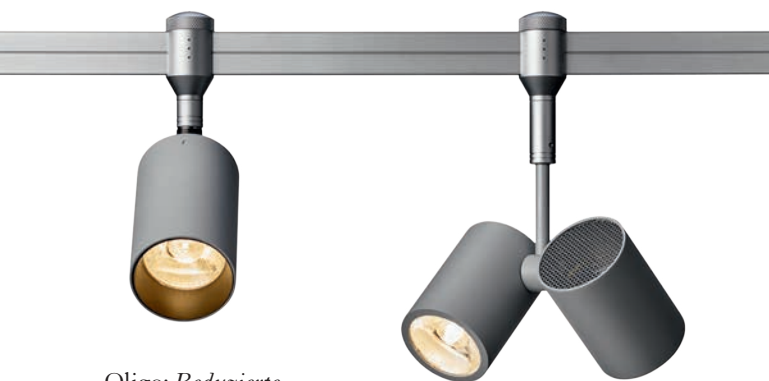

Neuste LED- und
Automationstechnologie
bringen die aktuellen
Leuchten zum Strahlen.

Oligo: Reduzierte
Formsprache, kleine
Bauform und überzeu-
gende Lichtleistung
zeichnen den kompakten
Strahler «Walley» aus.
www.oligo.ch

3 Filippi: Die neue Farbe
«Champagne» lässt auch
technische Leuchten edler
und charmanter aussehen.
www.3f-filippi.it

Occhio: Mito linear
vereint Wohn- und
Arbeitswelten
mit minimalistischer
Eleganz und höchster
Innovation.
www.occhio.ch

Nimbus: Die zeitlose
LED-Schreibtischleuchte
«Roxxane» wartet mit
neuen Farben und deutlich
verbesselter Lichtstärke und
Lichtqualität auf.
www.nimbus-group.com