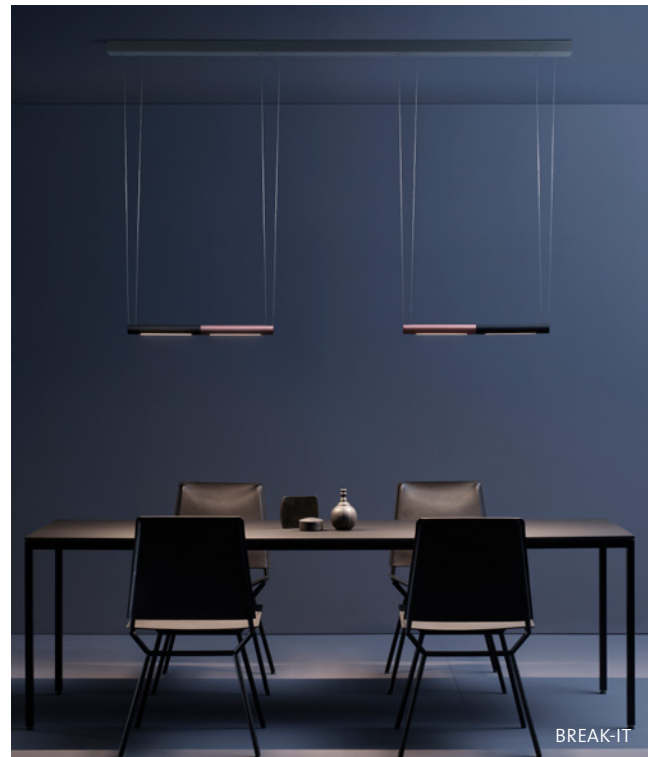

nen. Ein Lagesensor erkennt die Ausrichtung und wechselt automatisch zwischen Punktlicht und Flächenlicht.