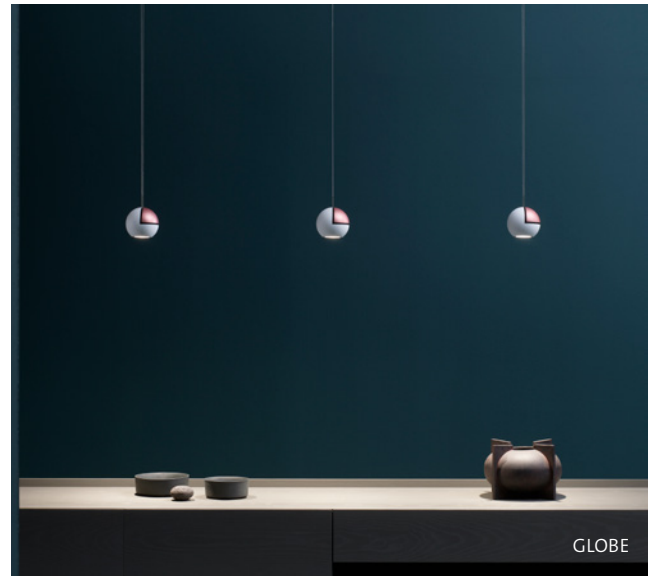

Alle Lichtmodule besitzen zeitgemäße Bedienfunktionen wie Dimmtaster, Berührungsdimmer oder Gestensteuerung und ein integriertes Casambi-Modul. Dieses bietet erweiterte Optionen zur Lichtsteuerung wie die Änderung der Lichtfarbe (Tunable White, 2200 K bis 5000 K) und die Programmierung von Lichtszenen.

Ein besonderer Clou ist die Möglichkeit, das Bedienelement des Lichtmoduls über die Casambi-App mit einer anderen Funktionen zu belegen, z.B. Dimmen, Lichtfarbe ändern, Szene und Gruppen steuern (auch in Verbindung mit anderen Casambi Leuchten) etc.

Beispiel: Bei einer mehrflamigen Leuchte können alle Leuchtenköpfe in einer Gruppe zusammengefasst werden. Eines der Bedienelemente steuert die Helligkeit für die gesamte Leuchte, ein weiteres die Lichtfarbe. Oder ein Bedienelement ruft eine Lichtszene mit gedimmtem, warmweißem Licht auf: So ist romantische Candle-Light-Dinner Stimmung nur einen Knopfdruck entfernt.

Für die einzelnen Lichtmodule wurde eine komplett neue Palette aus sanft schimmernden Farbtönen geschaffen. Jeder Farbton sieht nicht nur für sich genommen fantastisch aus, sondern ergibt auch in Kombination mit den anderen aus der selben Palette ein harmonisches Farbspiel. Die Oberflächenstruktur ist dank des angewendeten Lasurverfahrens besonders fein und bietet auch haptisch ein angenehmes Erlebnis.

Abdruck honorarfrei / Beleg erbeten.

SLACK-LINE Lichtmodule mit unterschiedlichen Funktionen und Lichtwirkungen sind frei kombinierbar.